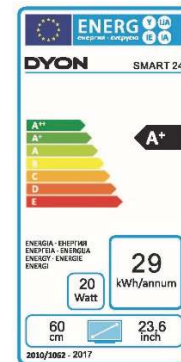

Farben: 16.7 Mio.

DVB-S Standard: MPEG-2 / MPEG-4, H.264

Tuner-Funktionen:

Bis zu 3.500 Senderspeicherplätze, Elektronischer Programmführer (EPG), Videotext, Untertitel, Sendersortierung, Kindersicherung, Automatische & Manuelle Sendersuche, Favoriten

HD DVB-S2:

Demodulation: QPSK / 8PSK

HD DVB-C:

Demodulation: 16 - 256QAM

DVB-T/-T2:

Modulation: QPSK, 16QAM, 64QAM, 256QAM

Video System: MPEG-2 / MPEG-4 H.265 (HEVC)

Analog TV:

Video System: PAL, SECAM, Audio System: B/G, D/K, I, L/L'

Schnittstelle: CI+ (Common Interface)

HDMI-Spezifikationen: 1.080p, 1.080i, 720p, 480p, 480i

Bildeinstellungen: Standard, Benutzerdefiniert, Mild, Film, Dynamisch

Audioeinstellungen: Standard, Benutzerdefiniert, Film, Musik, Sport

Sonstige Funktionen: Auto Ausschaltung, Mehrsprachiges Benutzermenü

Mediafunktionen: USB-Anschluss zur Wiedergabe von HD-Videos, MP3 & JPEG

Wandhalterung: 75 x 75 mm Lochabstand (nicht mitgeliefert)

Lautsprecherausgang: 2x 4 Watt

Stromversorgung: 100V - 240V, 50/60Hz

Anschlüsse:

1. CI+ Slot
2. AV Anschluss
3. 2x USB-Anschluss
4. 2x HDMI-Anschluss
5. Kopfhöreranschluss
6. LAN-Anschluss (RJ 45)
7. Wifi 2,4 Ghz
8. Digitaler Tonausgang (Coxial)
9. LNB-Anschluss (DVB-S2)
10. Antenneneingang (DVB-T2/C)

Abmessung (ohne Standfuß): 549 x 67 x 327 [mm] (BxTxH)

Abmessung (mit Standfuß): 549 x 156 x 365 [mm] (BxTxH)

Gewicht: 2,2 kg

Stromverbrauch: