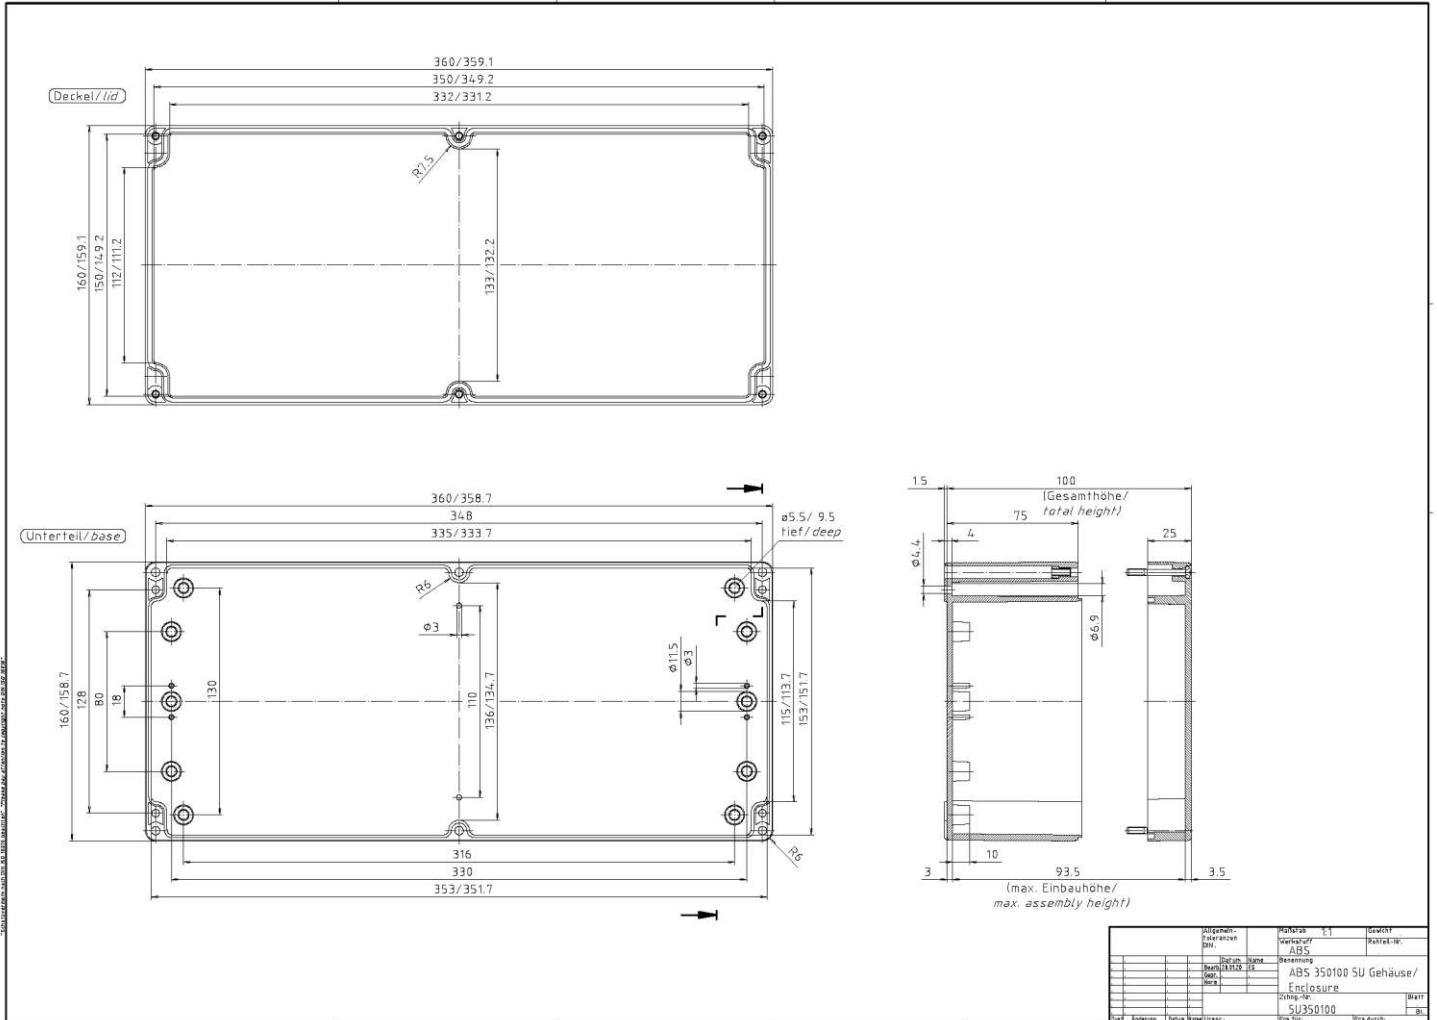

Best.Nr. 460513

EIGENSCHAFTEN:

- Werkstoff: ABS
- Farbe: Lichtgrau
- Dichtung: eingezogen
- IP-Schutz: IP65/66
- Lieferumfang: inkl. Schrauben

ATTRIBUTES:

- material: ABS
- colour: light grey
- seal: factory-assembled
- IP-Protection: IP65/66
- scope of delivery: incl. screws