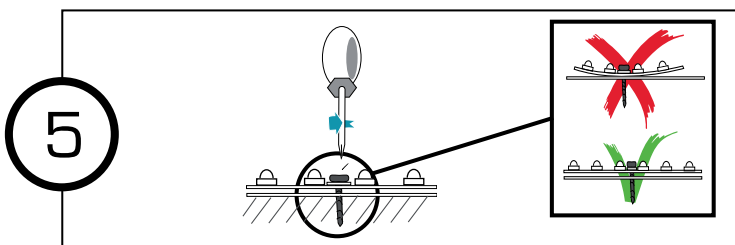

**Montageanleitung  
SuperFlux Leisten**

**Assembly Instruction  
SuperFlux strips**

**Praktisches Zubehör  
Accessories**

Jetzt im Internetshop bestellen

[www.LEDS.DE](http://www.LEDS.DE)

Universal-Schaltnetzgerät  
Power supply  
800mA, 12V, 5,5 mm Koax-Stecker

weiß, 30 x 2000 mcd, 90°, 12 V,  
9000 - 10000 K, 50 cm, 200 mA

Andere Farben, Größen und Modelle auf Anfrage.  
Other colours, sizes and models on request.

ab  
**18,05 €**