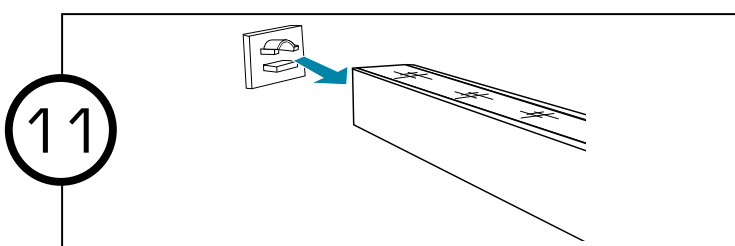

**Montageanleitung  
SuperFlux Leisten**

**Assembly Instruction  
SuperFlux strips**

**Praktisches Zubehör  
Accessories**

Jetzt im Internetshop bestellen

[www.LEDS.DE](http://www.LEDS.DE)

Universal-Schaltnetzgerät  
Power supply  
800mA, 12V, 5,5 mm Koax-Stecker

weiß, 30 x 2000 mcd, 90°, 12 V,  
9000 - 10000 K, 50 cm, 200 mA

Andere Farben, Größen und Modelle auf Anfrage.  
Other colours, sizes and models on request.

ab  
**18,05 €**