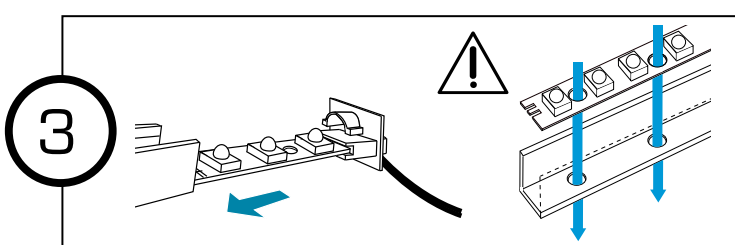

**Montageanleitung  
SuperFlux Leisten**

**Assembly Instruction  
SuperFlux strips**

**Praktisches Zubehör  
Accessories**

Jetzt im Internetshop bestellen

[www.LEDS.DE](http://www.LEDS.DE)

Universal-Schaltnetzgerät  
Power supply  
800mA, 12V, 5,5 mm Koax-Stecker

weiß, 30 x 2000 mcd, 90°, 12 V,  
9000 - 10000 K, 50 cm, 200 mA

Andere Farben, Größen und Modelle auf Anfrage.  
Other colours, sizes and models on request.

ab  
**18,05 €**