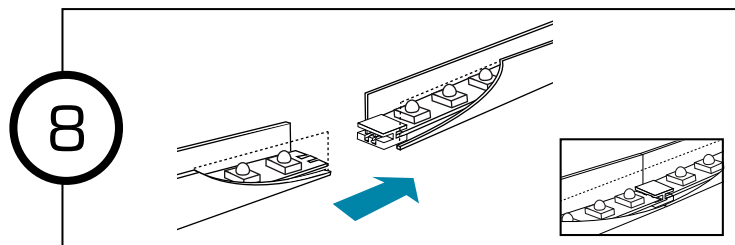

**Montageanleitung  
SuperFlux Leisten**

**Assembly Instruction  
SuperFlux strips**

**Praktisches Zubehör  
Accessories**

Jetzt im Internetshop bestellen

[www.LEDS.DE](http://www.LEDS.DE)

Universal-Schaltnetzgerät  
Power supply  
800mA, 12V, 5,5 mm Koax-Stecker

weiß, 30 x 2000 mcd, 90°, 12 V,  
9000 - 10000 K, 50 cm, 200 mA

Andere Farben, Größen und Modelle auf Anfrage.  
Other colours, sizes and models on request.

ab  
**18,05 €**