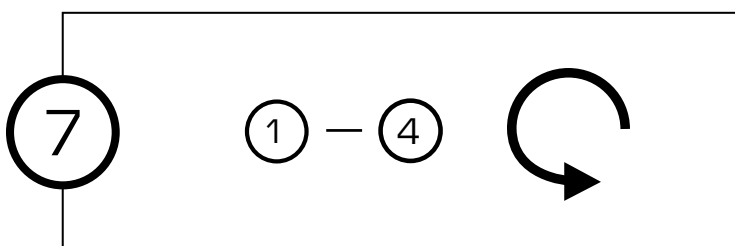

**Montageanleitung  
SuperFlux Leisten**

**Assembly Instruction  
SuperFlux strips**

**Praktisches Zubehör  
Accessories**

Jetzt im Internetshop bestellen

[www.LEDS.DE](http://www.LEDS.DE)

Universal-Schaltnetzgerät  
Power supply  
800mA, 12V, 5,5 mm Koax-Stecker

weiß, 30 x 2000 mcd, 90°, 12 V,  
9000 - 10000 K, 50 cm, 200 mA

Andere Farben, Größen und Modelle auf Anfrage.  
Other colours, sizes and models on request.

ab  
**18,05 €**