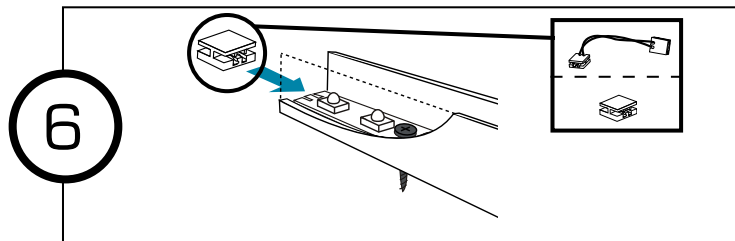

**Montageanleitung  
SuperFlux Leisten**

**Assembly Instruction  
SuperFlux strips**

**Praktisches Zubehör  
Accessories**

Jetzt im Internetshop bestellen

[www.LEDS.DE](http://www.LEDS.DE)

Universal-Schaltnetzgerät  
Power supply  
800mA, 12V, 5,5 mm Koax-Stecker

weiß, 30 x 2000 mcd, 90°, 12 V,  
9000 - 10000 K, 50 cm, 200 mA

Andere Farben, Größen und Modelle auf Anfrage.  
Other colours, sizes and models on request.

ab  
**18,05 €**