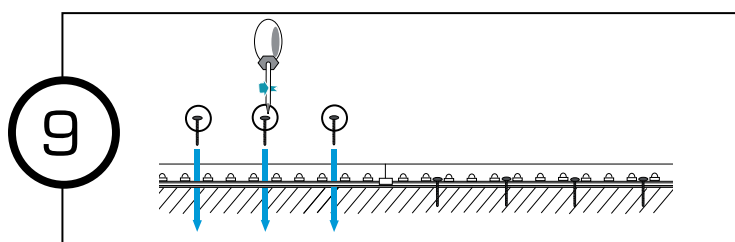

**Montageanleitung  
SuperFlux Leisten**

**Assembly Instruction  
SuperFlux strips**

**Praktisches Zubehör  
Accessories**

Jetzt im Internetshop bestellen

[www.LEDS.DE](http://www.LEDS.DE)

Universal-Schaltnetzgerät  
Power supply  
800mA, 12V, 5,5 mm Koax-Stecker

weiß, 30 x 2000 mcd, 90°, 12 V,  
9000 - 10000 K, 50 cm, 200 mA

Andere Farben, Größen und Modelle auf Anfrage.  
Other colours, sizes and models on request.

ab  
**18,05 €**