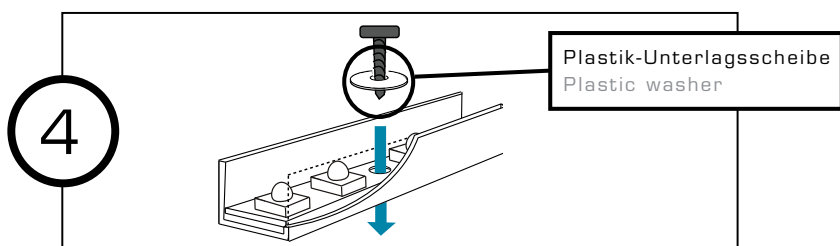

**Montageanleitung  
SuperFlux Leisten**

**Assembly Instruction  
SuperFlux strips**

**Praktisches Zubehör  
Accessories**

Jetzt im Internetshop bestellen

[www.LEDS.DE](http://www.LEDS.DE)

Universal-Schaltnetzgerät  
Power supply  
800mA, 12V, 5,5 mm Koax-Stecker

weiß, 30 x 2000 mcd, 90°, 12 V,  
9000 - 10000 K, 50 cm, 200 mA

Andere Farben, Größen und Modelle auf Anfrage.  
Other colours, sizes and models on request.

ab  
**18,05 €**