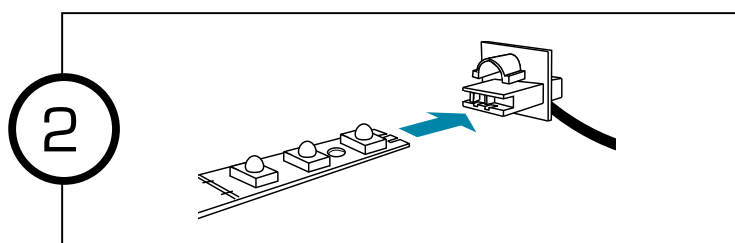

**Montageanleitung  
SuperFlux Leisten**

**Assembly Instruction  
SuperFlux strips**

**Praktisches Zubehör  
Accessories**

Jetzt im Internetshop bestellen

[www.LEDS.DE](http://www.LEDS.DE)

Universal-Schaltnetzgerät  
Power supply  
800mA, 12V, 5,5 mm Koax-Stecker

weiß, 30 x 2000 mcd, 90°, 12 V,  
9000 - 10000 K, 50 cm, 200 mA

Andere Farben, Größen und Modelle auf Anfrage.  
Other colours, sizes and models on request.

ab  
**18,05 €**