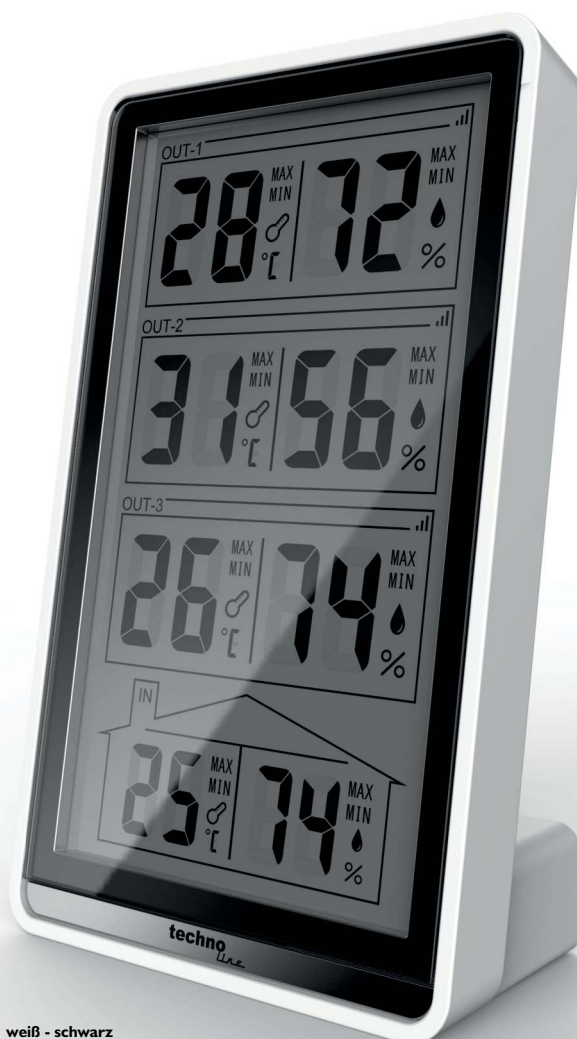

## WS 7060 technoline Raumklimastation

Incl. 3 Außensender TX105-TH

- Innen- und Außentemperaturanzeige
- Innen- und Außenluftfeuchteanzeige
- MIN/MAX Speicherung
- Tischaufstellung

### TECHNISCHE DATEN

Station:

Abmaße: 134 x 41 x 82 mm

Stromversorgung: 2 x Micro, AAA, LR03

Außensender:

Abmaße: 97 x 25 x 40 mm

Stromversorgung: 2 x Micro, AAA, LR03

weiß - schwarz