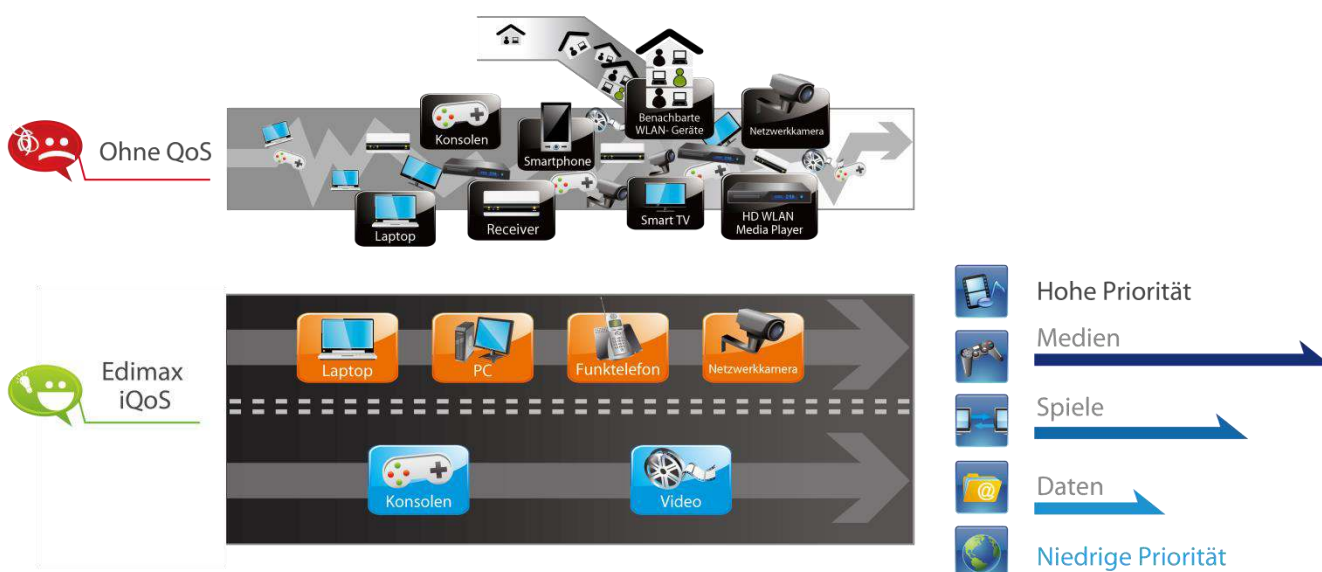

*Änderungen der technischen Daten und des Designs des Produkts vorbehalten.

Copyright © 2015 Edimax Technology Co. Ltd. Alle Rechte vorbehalten.

AC1200 praktischer 5-in 1 Dual-Band- WLAN-Router mit USB Port & VPN

BR-6478AC V2

Fortschrittliches iQoS von Edimax

Das fortschrittliche iQoS von Edimax ist die Lösung, um die Internetbandbreite schneller, einfacher und effektiver zu verwalten. Während die Funktion des Quality of Service (QoS) bei Routern heutzutage üblich ist, haben in der Regel nur fortgeschrittene Anwender das erforderliche Wissen, um die komplexen Parameter einzurichten. Edimax allerdings hat das QoS sehr benutzerfreundlich und einfach zu verstehend gestaltet. Eine einfache und intuitive Benutzerschnittstelle ermöglicht es, mit nur ein paar Klicks die Prioritäten für die Bandbreiten einzustellen. Mit iQoS können Sie Anwendungen wie Spiele, Videostreaming, VoIP-Anwendungen und BT-Clients zur gleichen Zeit genießen, ohne den nervende Verzögerungen und Unterbrechungen. Eine raffinierte, effiziente und wirksame Methode zur Verwaltung Ihrer Internet-Bandbreite.