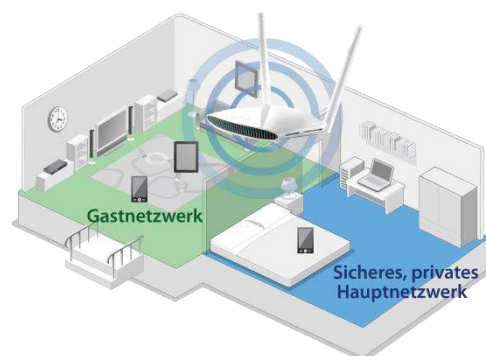

Multi-SSID & VLAN-Support*

Mit Multi-SSID können die Benutzer bis zu zehn separate SSIDs (2,4GHz x 5 und 5GHz x 5) einrichten, um die Nutzer nach Bedarf zu gruppieren und zu verwalten. Darüber hinaus kann jeder SSID eine andere VLAN-ID zugewiesen werden, so dass Benutzer mit mehreren VLANs die Ebene des Netzwerkzugriffs jeder SSID verwalten können – hiermit werden die Sicherheit und der Schutz von vertraulichen oder kritischen Netzwerkressourcen gewährleistet.

*Nur Access Point Modus

Gastnetzwerk*

Ermöglicht die Einrichtung eines Gastnetzwerkes im eigenen WLAN-Netzwerk, damit Gäste von Ihrem primären Netzwerk isoliert werden.

*Nur Router-Modus

*Maximale Leistung, aktuelle Datenübertragungsgeschwindigkeiten und Reichweite ändern sich in Abhängigkeit von den Netzwerkbedingungen und den Umgebungsfaktoren.