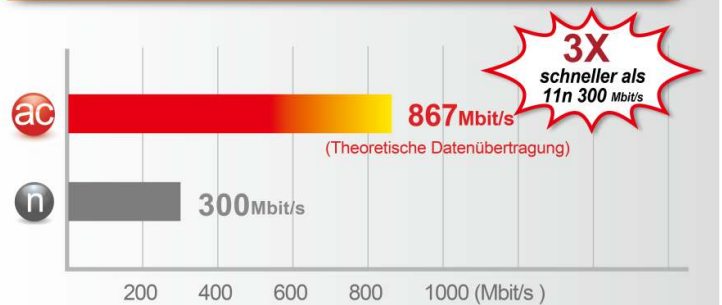

11ac Geschwindigkeit

Dual-Band

Sicheres, privates Netzwerk

Multifunktions- USB Anschluss

Einfache Einrichtung, ohne CD

BR-6478AC V2

AC1200 praktischer 5-in 1 Dual-Band- WLAN-Router mit USB Port & VPN

Heutige Haushalte und Unternehmen brauchen ein leistungsstarkes, zuverlässiges und sicheres WLAN. Der BR-6478AC V2 Dual-Band-Router 802.11ac hat den neuesten 11ac-Standard für ein schnelleres und besseres WLAN. Mit der VPN- Funktion können Sie ganz einfach, mit allen Ihren Geräten aus der Ferne, sich sicher mit dem eigenen Netzwerk verbinden. Damit sind Ihre privaten Daten sicher geschützt und umgehen regionale Onlinebeschränkungen.

Die Version 2 des BR-6478AC hat nicht nur ein verbessertes Design, sondern auch zusätzlich einen USB-Anschluss für die Freigabe von Dateien und Druckern über das Netzwerk. Über den USB- Anschluss können Sie ein NAS (Network Attached Storage) Gerät anschließen, um mit jedem Gerät in Ihrem Netzwerk, schnell auf die dort gespeicherten Inhalte zugreifen zu können oder diese in 11ac Geschwindigkeit zu streamen.

WLAN Netzwerk der neuesten Generation

Der Edimax BR-6478AC V2 Router unterstützt den WLAN Standard IEEE 802.11ac der neuesten Generation, für eine größere Übertragung von Datenmengen im 5GHz-Band. Mit einer Datenübertragung von 300 Mbit/s im 2,4 GHz und 867 Mbit/s im 5GHz ist der BR-6478AC V2 ideal zum Streamen von HD-Videos und Übertragung großer Dateien geeignet. Der Router ist außerdem abwärtskompatibel mit dem WLAN Standards 802.11a/b/g/n, damit auch die älteren WLAN-Geräte weiter im Netzwerk genutzt werden können.

Maximale Geschwindigkeit: Vergleich 802.11ac vs. 802.11n

Gleichzeitige Dual-Band-WLAN

Der Edimax BR-6478AC V2 Router unterstützt gleichzeitig 2,4 GHz (802.11n) und 5 GHz (802.11ac) im WLAN Netzwerk, um Anwendungen optimal und flexibel zu nutzen