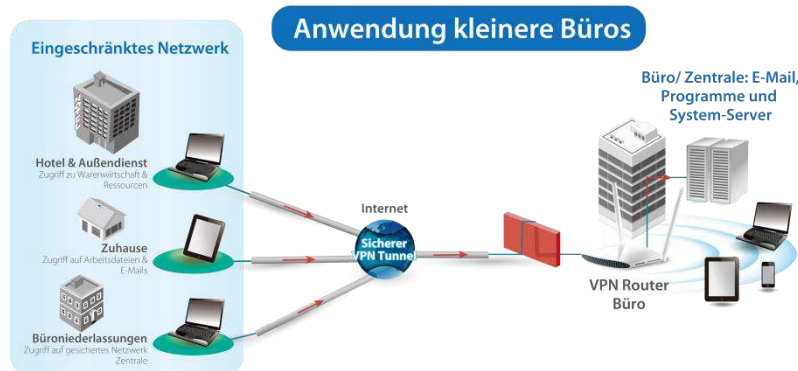

AC1200 praktischer 5-in 1 Dual-Band- WLAN-Router mit USB Port & VPN

BR-6478AC V2

VPN-Zugang für Datenschutz und Sicherheit

Das integrierte Virtuelle Private Netzwerk (VPN) unterstützt den einfachen VPN-Zugang auf allen Ihren Geräten. Mit dem VPN können Sie von überall her auf das sichere, entfernte Netzwerk zugreifen, zum Schutz Ihrer Privatsphäre in öffentlichen WLAN- Netzwerken. Melden Sie sich von der Arbeit oder von der Schule aus in Ihrem Netzwerk an, und umgehen lokale Beschränkungen, sowie Onlineblockaden.

Privatanwender: Verhindern Sie regionale Beschränkungen und greifen Sie von überall her auf Inhalte zu, die durch den lokalen Anbieter blockiert wurden, z.B. Video-Streaming Portale oder Social Media. Sie stellen damit sicher, dass Ihre Daten und Anonymität online geschützt bleiben und umgehen so Blockaden und andere standortbasierte Inhaltsbeschränkungen. Sie können auch von unterwegs auf Ihr Heimnetzwerk zugreifen und Ihr verschlüsseltes VPN für mehr Sicherheit nutzen, wenn Sie potenziell unsichere öffentliche WLAN-Hotspots nutzen.

Anwendung in kleinen Unternehmen: Lassen Sie Ihre Mitarbeiter auf die Wärmewirtschaft und andere wichtige Ressourcen zugreifen, wenn sie außerhalb des Büros arbeiten, z.B. auf E-Mails, Dokumente auf dem Firmenserver und benötigte Programme/Systeme.