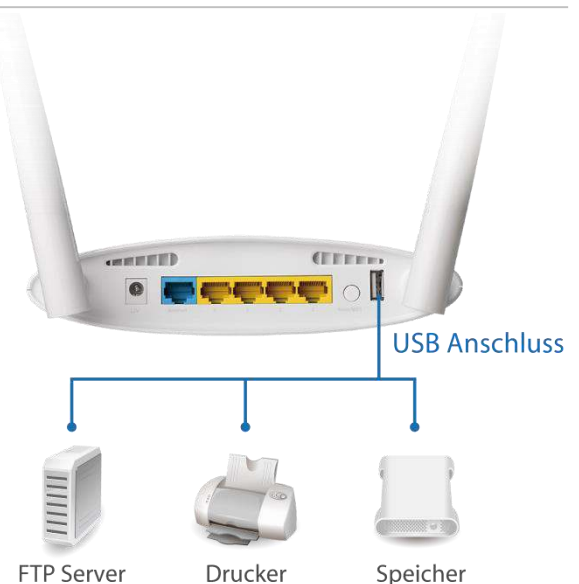

AC1200 praktischer 5-in 1 Dual-Band- WLAN-Router mit USB Port & VPN

BR-6478AC V2

VPN-Zugang für Datenschutz und Sicherheit

Das integrierte Virtuelle Private Netzwerk (VPN) unterstützt den einfachen VPN-Zugang auf allen Ihren Geräten. Mit dem VPN können Sie von überall her auf das sichere, entfernte Netzwerk zugreifen, zum Schutz Ihrer Privatsphäre in öffentlichen WLAN- Netzwerken. Melden Sie sich von der Arbeit oder von der Schule aus in Ihrem Netzwerk an, und umgehen lokale Beschränkungen, sowie Onlineblockaden.

Multifunktions-USB-Anschluss

Schließen Sie ein Speichergerät über den USB-Anschluss an und greifen von überall her, mit den Geräten aus Ihrem Netzwerk, auf die dort abgespeicherten Daten zu. Zum Beispiel zum Film- und TV-Streaming auf PCs oder Smart-TVs oder zum regelmäßigen Sichern von wichtigen Daten. Dank der integrierten VPN-Funktion können Sie sogar aus der Ferne auf Ihr Netzwerk zugreifen, wenn Sie nicht zu Hause sind. Der USB Anschluss kann auch mit einem FTP-Server oder -Drucker verwendet werden, so dass alle Geräte im Netzwerk über Ihr WLAN drucken können.