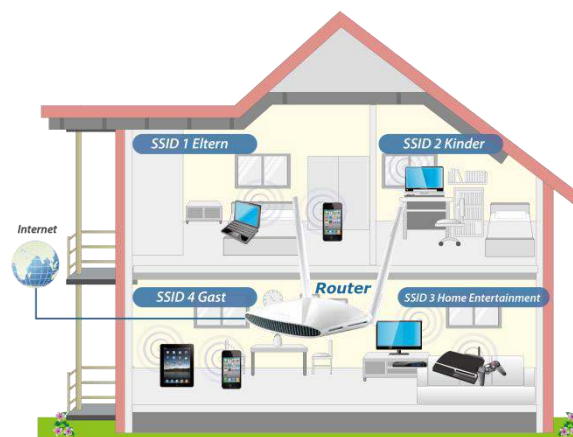

*Änderungen der technischen Daten und des Designs des Produkts vorbehalten.

Copyright © 2015 Edimax Technology Co. Ltd. Alle Rechte vorbehalten.

AC1200 praktischer 5-in 1 Dual-Band- WLAN-Router mit USB Port & VPN

BR-6478AC V2

Fortschrittliches iQoS von Edimax

Das fortschrittliche iQoS von Edimax ist die Lösung, um die Internetbandbreite schneller, einfacher und effektiver zu verwalten. Während die Funktion des Quality of Service (QoS) bei Routern heutzutage üblich ist, haben in der Regel nur fortgeschrittene Anwender das erforderliche Wissen, um die komplexen Parameter einzurichten. Edimax allerdings hat das QoS sehr benutzerfreundlich und einfach zu verstehend gestaltet. Eine einfache und intuitive Benutzerschnittstelle ermöglicht es, mit nur ein paar Klicks die Prioritäten für die Bandbreiten einzustellen. Mit iQoS können Sie Anwendungen wie Spiele, Videostreaming, VoIP-Anwendungen und BT-Clients zur gleichen Zeit genießen, ohne den nervende Verzögerungen und Unterbrechungen. Eine raffinierte, effiziente und wirksame Methode zur Verwaltung Ihrer Internet-Bandbreite.

*Nur Access Point Modus

Gastnetzwerk*

Ermöglicht die Einrichtung eines Gastnetzwerkes im eigenen WLAN-Netzwerk, damit Gäste von Ihrem primären Netzwerk isoliert werden.

*Nur Router-Modus

*Maximale Leistung, aktuelle Datenübertragungsgeschwindigkeiten und Reichweite ändern sich in Abhängigkeit von den Netzwerkbedingungen und den Umgebungsfaktoren.