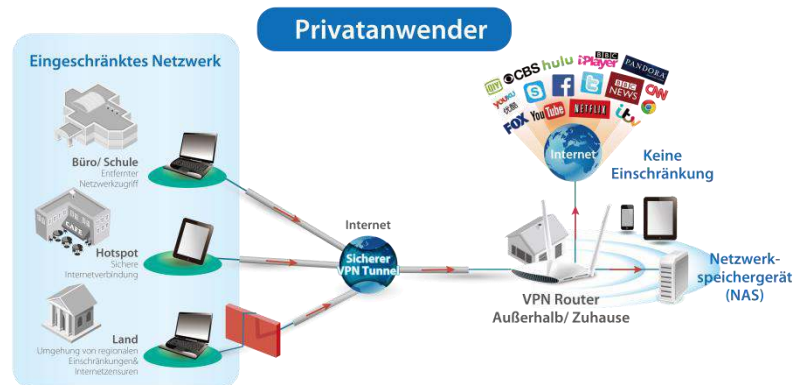

AC1200 praktischer 5-in 1 Dual-Band- WLAN-Router mit USB Port & VPN

BR-6478AC V2

VPN-Zugang für Datenschutz und Sicherheit

Das integrierte Virtuelle Private Netzwerk (VPN) unterstützt den einfachen VPN-Zugang auf allen Ihren Geräten. Mit dem VPN können Sie von überall her auf das sichere, entfernte Netzwerk zugreifen, zum Schutz Ihrer Privatsphäre in öffentlichen WLAN- Netzwerken. Melden Sie sich von der Arbeit oder von der Schule aus in Ihrem Netzwerk an, und umgehen lokale Beschränkungen, sowie Onlineblockaden.

Privatanwender: Verhindern Sie regionale Beschränkungen und greifen Sie von überall her auf Inhalte zu, die durch den lokalen Anbieter blockiert wurden, z.B. Video-Streaming Portale oder Social Media. Sie stellen damit sicher, dass Ihre Daten und Anonymität online geschützt bleiben und umgehen so Blockaden und andere standortbasierte Inhaltsbeschränkungen. Sie können auch von unterwegs auf Ihr Heimnetzwerk zugreifen und Ihr verschlüsseltes VPN für mehr Sicherheit nutzen, wenn Sie potenziell unsichere öffentliche WLAN-Hotspots nutzen.

Anwendung in kleinen Unternehmen: Lassen Sie Ihre Mitarbeiter auf die Wärmewirtschaft und andere wichtige Ressourcen zugreifen, wenn sie außerhalb des Büros arbeiten, z.B. auf E-Mails, Dokumente auf dem Firmenserver und benötigte Programme/Systeme.

Multifunktions-USB-Anschluss

Schließen Sie ein Speichergerät über den USB-Anschluss an und greifen von überall her, mit den Geräten aus Ihrem Netzwerk, auf die dort abgespeicherten Daten zu. Zum Beispiel zum Film- und TV-Streaming auf PCs oder Smart-TVs oder zum regelmäßigen Sichern von wichtigen Daten. Dank der integrierten VPN-Funktion können Sie sogar aus der Ferne auf Ihr Netzwerk zugreifen, wenn Sie nicht zu Hause sind. Der USB Anschluss kann auch mit einem FTP-Server oder -Drucker verwendet werden, so dass alle Geräte im Netzwerk über Ihr WLAN drucken können.