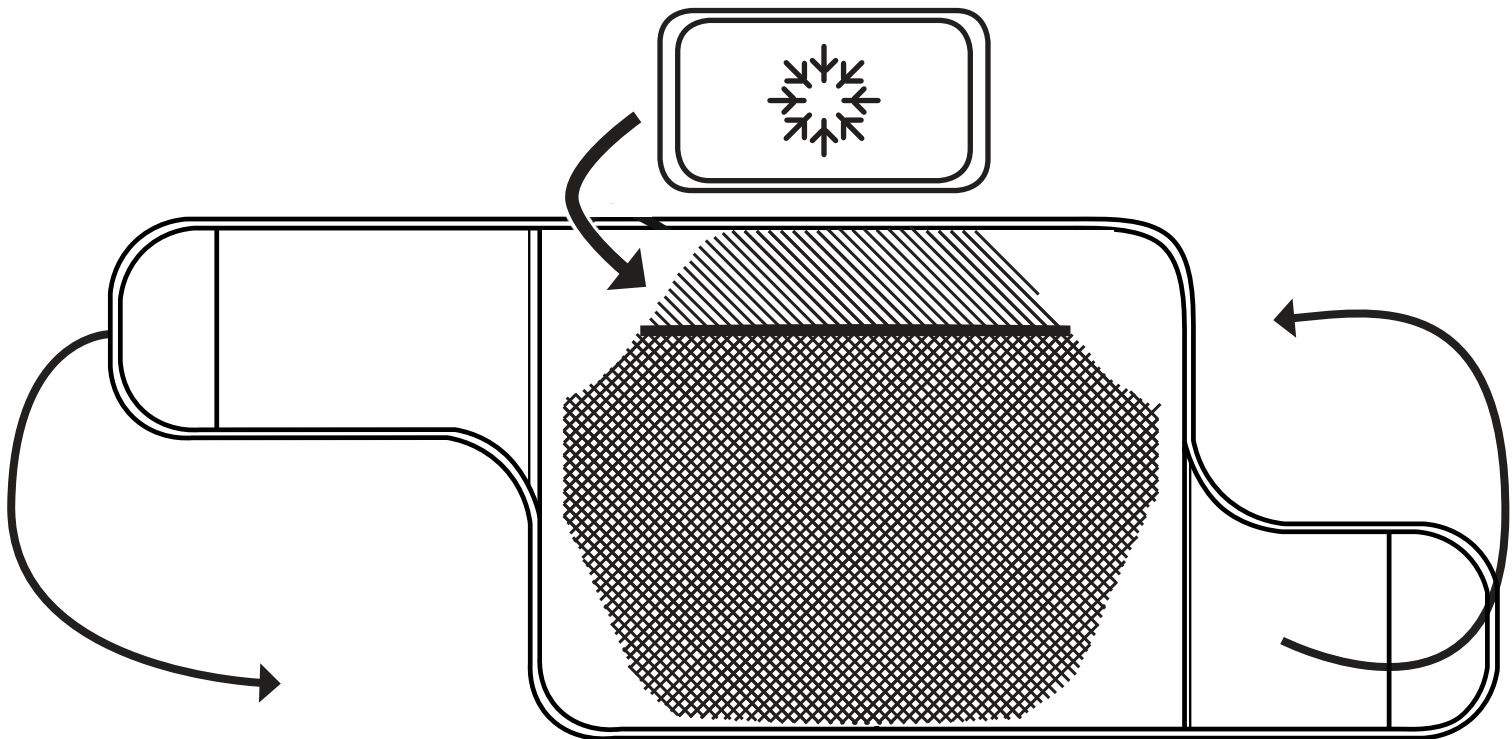

Designed for use with FHP-140 Powerbank
5VDC, 1A

Service		WWW.FYSIC.COM SERVICE@FYSIC.NL	FYSIC®
	→	NL 073 6411 355 (Lokaal tarief)	
Help		BE 03 238 5666 (Lokaal tarief) (Tarif local)	
		DE 0180 503 0085 (Lokale Festnetzkosten)	
		Hesdo, Australiëlaan 1, 5232 BB, 's-Hertogenbosch, The Netherlands