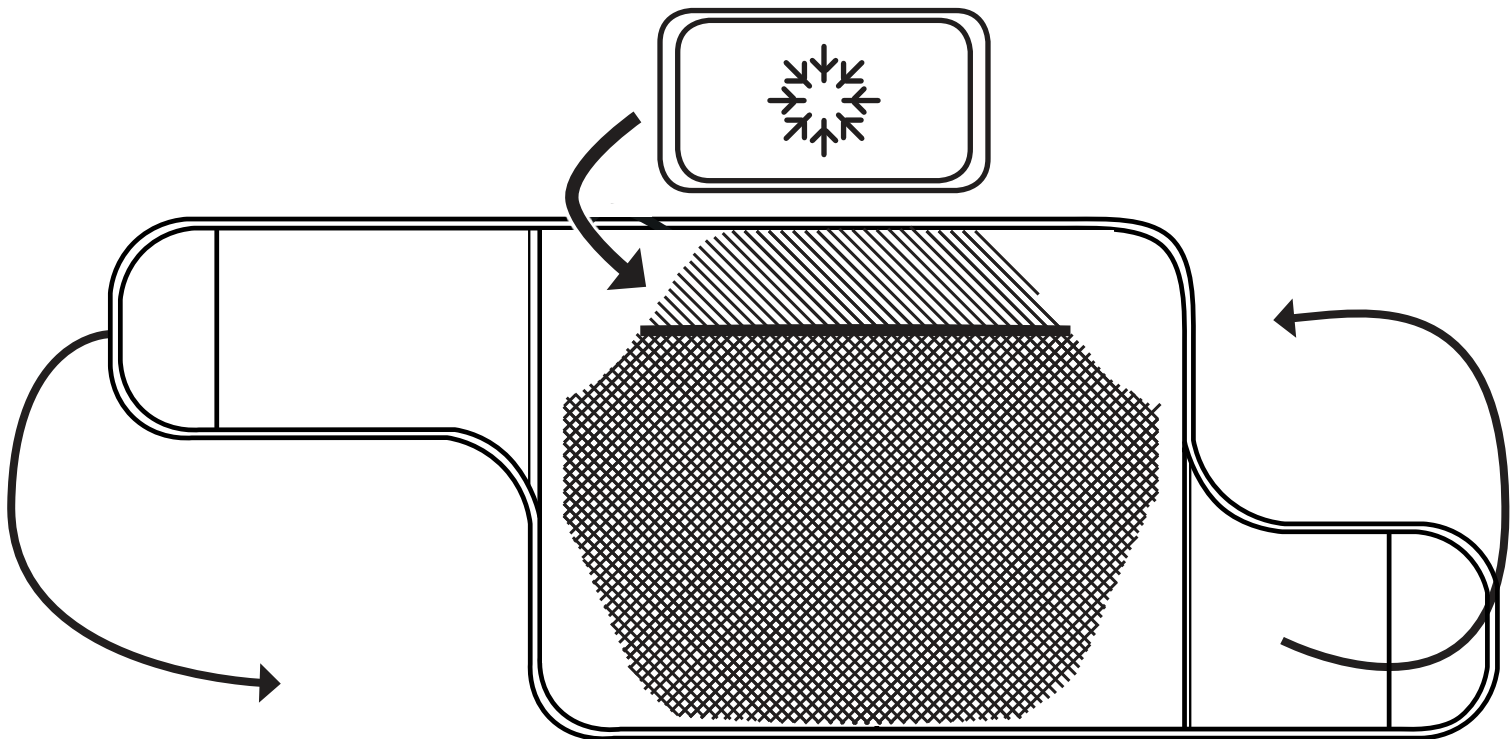

Designed for use with FHP-140 Powerbank
5VDC, 1A

Service		WWW.FYSIC.COM SERVICE@FYSIC.NL	FYSIC®
	→	NL 073 6411 355 (Lokaal tarief)	
Help		BE 03 238 5666 (Lokaal tarief) (Tarif local)	
		DE 0180 503 0085 (Lokale Festnetzkosten)	
		Hesdo, Australiëlaan 1, 5232 BB, 's-Hertogenbosch, The Netherlands