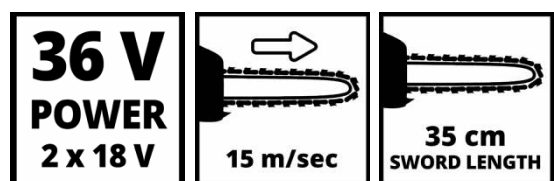

Technische Daten

- Akku	36 V Li-Ion
- Schwertlänge	35 cm
- Schnittlänge	33 cm
- Schnittgeschwindigkeit	15 m/s
- Öltankinhalt	115 mL
- Anzahl Akkus	0 STK

Logistische Daten

- Produktgewicht (kg)	3.79 kg
- Bruttogewicht (kg)	4.72 kg
- Maße Einzelverpackung	255 x 495 x 250 mm
- Stück pro Exportkarton	2 STK
- Bruttogewicht Exportkarton	11.5 kg
- Maße Exportkarton	515 x 405 x 275 mm
- Containermengen (20"/40"/40"HC)	976 1952 2196