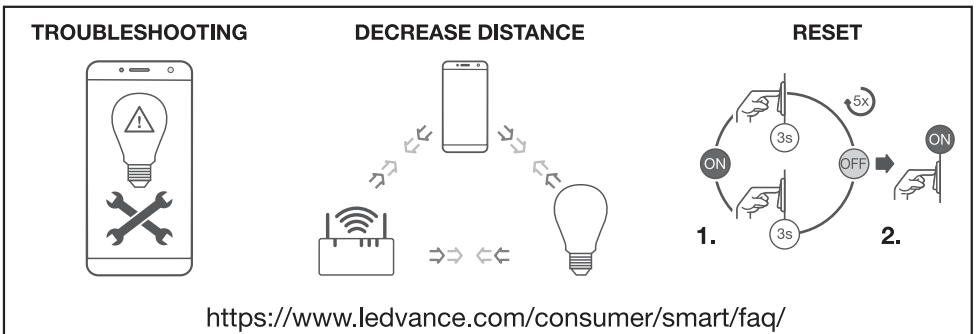

OPTIONAL

☞ Hiermit erklärt die LEDVANCE GmbH, dass die Funkanlage vom Typ LEDVANCE SMART+ den Bestimmungen der Richtlinie 2014/53/EU entspricht. Den vollständigen Text der EU-Konformitätserklärung finden Sie unter der folgenden Adresse: [smartplus.ledvance.com/declaration-of-conformity](http://smartplus.ledvance.com/declaration-of-conformity). Drahtlose Funkverbindung verwendet in WiFi-Lampen-/Leuchten-/Komponenten 2412–2484 MHz, max. HF-Ausgangsleistung 16dBm