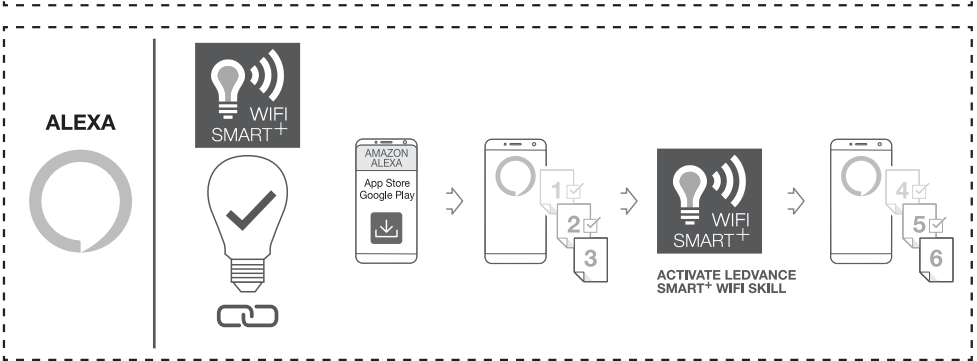

OPTIONAL

☞ Hiermit erklärt die LEDVANCE GmbH, dass die Funkanlage vom Typ LEDVANCE SMART+ den Bestimmungen der Richtlinie 2014/53/EU entspricht. Den vollständigen Text der EU-Konformitätserklärung finden Sie unter der folgenden Adresse: [smartplus.ledvance.com/declaration-of-conformity](http://smartplus.ledvance.com/declaration-of-conformity). Drahtlose Funkverbindung verwendet in WiFi-Lampen-/Leuchten-/Komponenten 2412–2484 MHz, max. HF-Ausgangsleistung 16dBm

☞ Hereby, LEDVANCE GmbH declares that the radio equipment type LEDVANCE SMART+ Device is in compliance with Directive 2014/53/EU. The full text of the EU declaration of conformity is available at the following internet address: [smartplus.ledvance.com/declaration-of-conformity](http://smartplus.ledvance.com/declaration-of-conformity). Wireless radio used in WiFi lamps/ luminaires/ components 2412–2484 MHz, max. RF output power 16dBm