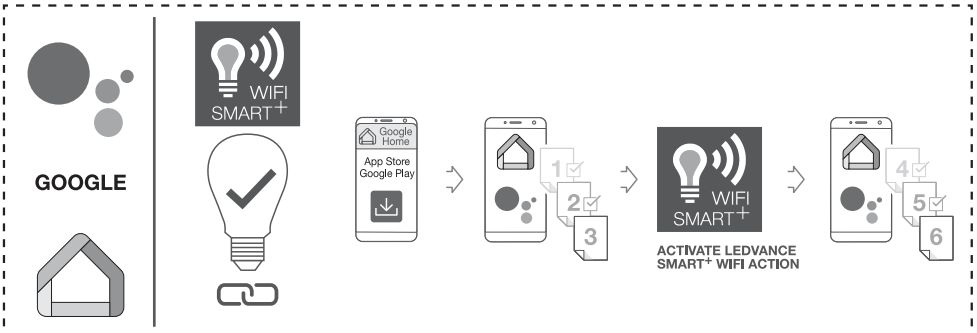

OPTIONAL

☞ Hiermit erklärt die LEDVANCE GmbH, dass die Funkanlage vom Typ LEDVANCE SMART+ den Bestimmungen der Richtlinie 2014/53/EU entspricht. Den vollständigen Text der EU-Konformitätserklärung finden Sie unter der folgenden Adresse: [smartplus.ledvance.com/declaration-of-conformity](http://smartplus.ledvance.com/declaration-of-conformity). Drahtlose Funkverbindung verwendet in WiFi-Lampen-/Leuchten-/Komponenten 2412–2484 MHz, max. HF-Ausgangsleistung 16dBm

☞ Hereby, LEDVANCE GmbH declares that the radio equipment type LEDVANCE SMART+ Device is in compliance with Directive 2014/53/EU. The full text of the EU declaration of conformity is available at the following internet address: [smartplus.ledvance.com/declaration-of-conformity](http://smartplus.ledvance.com/declaration-of-conformity). Wireless radio used in WiFi lamps/ luminaires/ components 2412–2484 MHz, max. RF output power 16dBm