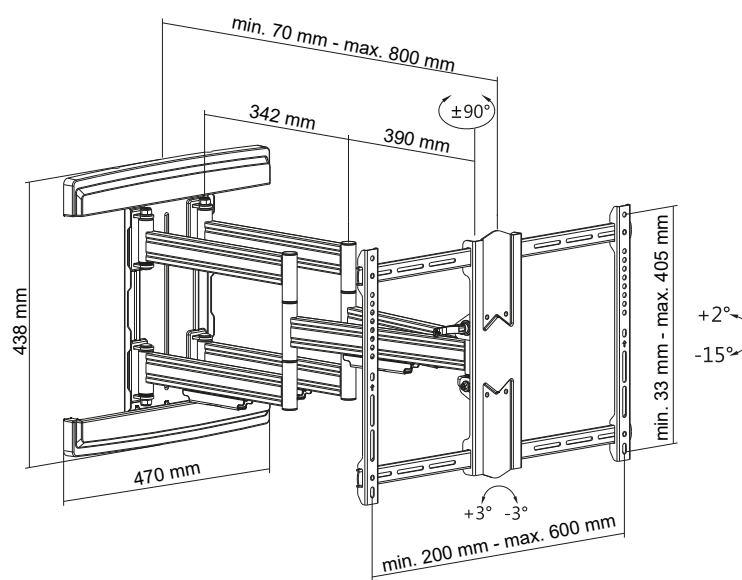

F

G

H

**TV-Wandhalterung Pro FULLMOTION (L) wide Range**

- geeignet für die meisten Flach und Curved Fernsehgeräte aller gängigen Marken
- für Fernseher von 37" bis 70" (94-178 cm)
- optimaler Blickwinkel und maximale Flexibilität
- integriertes Kabelmanagementsystem
- einstellbares Scherenarmgelenk

- Bildschirmgröße: 94 - 178 cm
- max. Traglast: 70 kg
- Wandabstand: 70 mm - 800 mm
- Maße (Breite x Höhe x Tiefe): 650 x 483 x 800 mm
- Dreh- / Schwenkbereich:  $+90^\circ \sim -90^\circ$
- Neig-/ Kippbereich:  $+2^\circ \sim -15^\circ$
- Drehbereich:  $+3^\circ \sim -3^\circ$
- VESA (FDMI): 200x100, 200x200, 300x200, 300x300, 400x200, 400x300, 400x400, 600x400

**TV-Wandhalterung Pro FULLMOTION (L) wide Range**

- suitable wall bracket for most flat and curved televisions of all popular brands
- for TVs from 37" to 70" (94-178 cm)
- optimum viewing angle and maximum flexibility
- integrated cable management system
- adjustable scissor arm joint

- TV size: 94 - 178 cm
- Load capacity: 70 kg
- Wall distance: 70 mm - 800 mm
- Dimensions (width x height x depth): 650 x 425 x 428 mm
- Swivel range:  $+90^\circ \sim -90^\circ$
- Tilt Range:  $+2^\circ \sim -15^\circ$
- Rotation range:  $+3^\circ \sim -3^\circ$
- VESA (FDMI): 200x100, 200x200, 300x200, 300x300, 400x200, 400x300, 400x400, 600x400