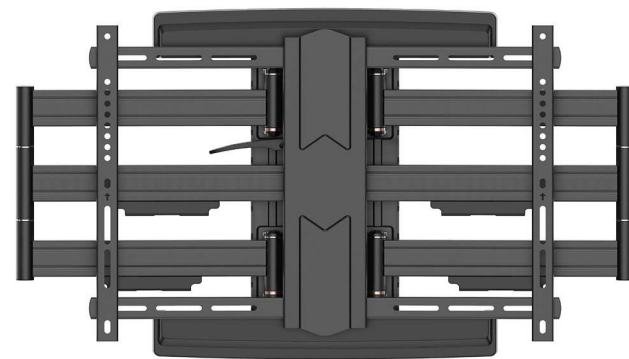

1 2 3 4 5 6 7 8 9 10 11 12 13 14

A

B

C

D

$\pm 90^\circ$

+2°
-15°

E

F

G

H