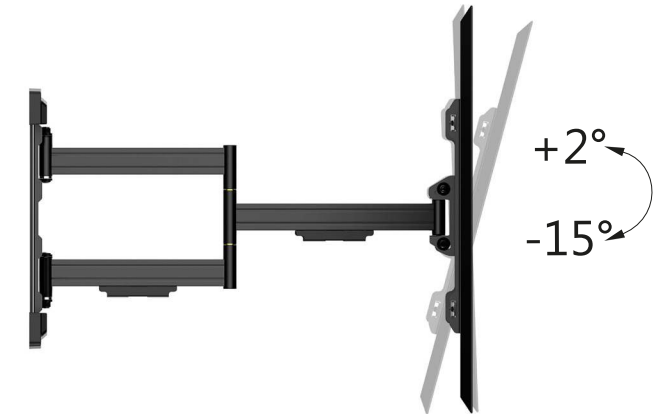

1 2 3 4 5 6 7 8 9 10 11 12 13 14

A

B

C

D

$\pm 90^\circ$

+2°
-15°

E

F

G

H