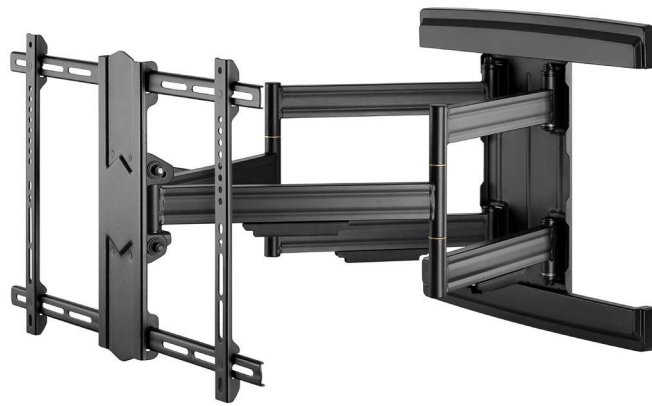

1 2 3 4 5 6 7 8 9 10 11 12 13 14

A

B

C

D

$\pm 90^\circ$

+2°
-15°

E

F

G

H