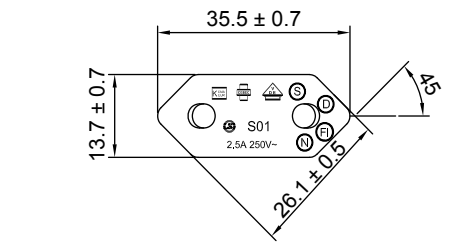

1 2 3 4 5 6 7 8 9 10 11 12 13 14

A

Artikel-Nr. / Article No.	Länge / Lenght (L)	Farbe / Colour
97359	50 cm	schwarz / black
50084	150 cm	schwarz / black
51322	180 cm	schwarz / black
95038	300 cm	schwarz / black
95039	500 cm	schwarz / black
51326	150cm	weiß / white
96035	180 cm	weiß / white
93987	300 cm	weiß / white
93988	500 cm	weiß / white

B

C

D

E

F

Euro Anschlusskabel

- Anschlüsse: Eurostecker (Typ C, CEE 7/16), Gerätebuchse IEC 60320-C7
- Kabeltyp: H03VVH2-F
- Innenleiter: 2x 0,75 mm²
- Material: PVC
- Nennspannung: 250 V ~
- Nennstromstärke: 2,5 A
- Konformität: RoHS

Euro connection cord

- Connectors: Euro plug (Type C, CEE 7/16), socket IEC 60320-C7
- Cable type: H03VVH2-F
- Inner conductor: 2x 0.75 mm²
- Material: PVC
- Nominal current: nickel plated
- Nominal voltage: 250 V ~
- Conformity: RoHS