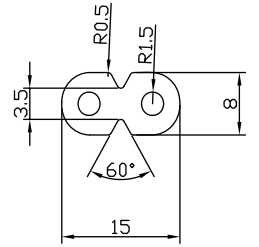

1 2 3 4 5 6 7 8 9 10 11 12 13 14

A

Artikel-Nr. / Article No.	Länge / Lenght (L)	Farbe / Colour
97359	50 cm	schwarz / black
50084	150 cm	schwarz / black
51322	180 cm	schwarz / black
95038	300 cm	schwarz / black
95039	500 cm	schwarz / black
51326	150cm	weiß / white
96035	180 cm	weiß / white
93987	300 cm	weiß / white
93988	500 cm	weiß / white

B

C

D

E

F

Euro Anschlusskabel

- Anschlüsse: Eurostecker (Typ C, CEE 7/16), Gerätebuchse IEC 60320-C7
- Kabeltyp: H03VVH2-F
- Innenleiter: 2x 0,75 mm²
- Material: PVC
- Nennspannung: 250 V ~
- Nennstromstärke: 2,5 A
- Konformität: RoHS

Euro connection cord

- Connectors: Euro plug (Type C, CEE 7/16), socket IEC 60320-C7
- Cable type: H03VVH2-F
- Inner conductor: 2x 0.75 mm²
- Material: PVC
- Nominal current: nickel plated
- Nominal voltage: 250 V ~
- Conformity: RoHS