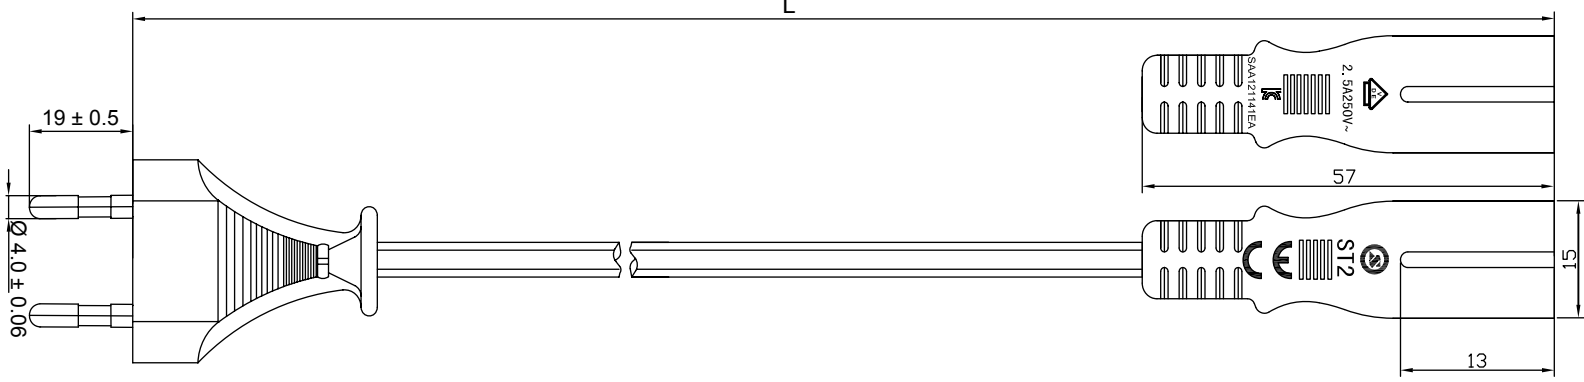

1 2 3 4 5 6 7 8 9 10 11 12 13 14

A

Artikel-Nr. / Article No.	Länge / Lenght (L)	Farbe / Colour
97359	50 cm	schwarz / black
50084	150 cm	schwarz / black
51322	180 cm	schwarz / black
95038	300 cm	schwarz / black
95039	500 cm	schwarz / black
51326	150cm	weiß / white
96035	180 cm	weiß / white
93987	300 cm	weiß / white
93988	500 cm	weiß / white

B

C

D

E

F

Euro Anschlusskabel

- Anschlüsse: Eurostecker (Typ C, CEE 7/16), Gerätebuchse IEC 60320-C7
- Kabeltyp: H03VVH2-F
- Innenleiter: 2x 0,75 mm²
- Material: PVC
- Nennspannung: 250 V ~
- Nennstromstärke: 2,5 A
- Konformität: RoHS

Euro connection cord

- Connectors: Euro plug (Type C, CEE 7/16), socket IEC 60320-C7
- Cable type: H03VVH2-F
- Inner conductor: 2x 0.75 mm²
- Material: PVC
- Nominal current: nickel plated
- Nominal voltage: 250 V ~
- Conformity: RoHS