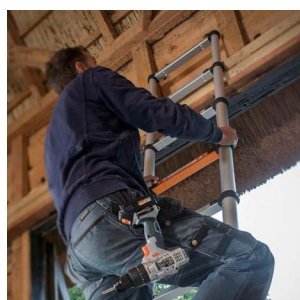

Logistische Daten

Artikel-Nr.:	7063650
EAN:	4050255043730
Zolltarif-Nr.:	7616 9990
Abmessungen Einzelverpackung (L x B x H):	48,5 x 85,0 x 75,0 cm
Bruttogewicht Einzelverpackung:	9,02 kg
Menge / VE Umkarton:	1 Stk
Menge / Palette:	36 Stk
20'GP:	1008 Stk
40'GP:	2044 Stk
40'HC:	2263 Stk