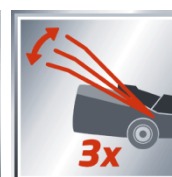

Logistische Daten

- Produktgewicht	21 kg
- Bruttogewicht Einzelverpackung	25.2 kg
- Stück pro Exportkarton	1 STK
- Bruttogewicht Exportkarton	25.2 kg
- Maße Einzelverpackung	820 x 485 x 445 mm
- Maße Exportkarton	825 x 480 x 445 mm
- Containermengen (20"/40"/40"HC)	165 | 330 | 0