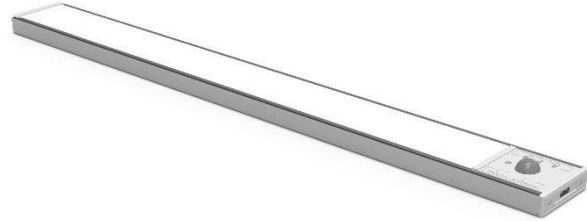

## Artikelnummer:

LX300312

## Beschreibung:

LED Schrankbeleuchtung mit Bewegungsmelder, Silberton, 40 cm, dimmbar, einstellbare Lichtfarbe, USB-aufladbar, einfache Befestigung, Unterbauleuchte

## Technische Spezifikationen

SKU:	LX300312
Farbe:	Silberton
Leistung (W):	3.3 W
Lichtstrom (lm):	1250 lm
Lichtfarbe:	Einstellbar: Warmweiß, Neutralweiß, Kaltweiß
Farbtemperatur CCT (K):	CCT – 3000 K, 4500 K, 6000 K
Dimmbar:	Ja – 3 Stufen
Farbwiedergabe:	CRI80
Abstrahlwinkel:	120°
Material:	Aluminium, PC, ABS
Lebensdauer:	25.000 h
Kabellänge:	20 cm
Bewegungsmelder:	120° Radius, 3-5 m Distanz
Spannung:	5V, 1A
Frequenz:	50/60Hz
Batterie:	Lithium-Polymer-Batterie, 1200mA, 3.7V
Ladezeit:	2 h
Schutzklasse:	II
Schutzart:	IP20
Powerfactor:	0,7
Maße:	400 x 40 x 11 mm
EAN:	4255719615601