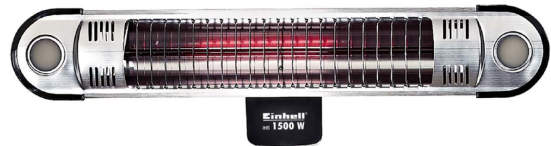

### Halogenheizer

Art.-Nr.: 2338541

Ident.-Nr.: 11015

EAN-Code: 4006825612257

Der Infrarot-Heizstrahler IHS 1500 W ist ein praktisches Heizgerät für Hobby-, Keller- und Hauswirtschaftsräume, sowie für überdachte Terrassen und Wintergärten. Über den gut erreichbaren Zugschalter oder die praktische Fernbedienung wird der hochwertige und effektive Halogen-Heizstab einfach und schnell an- und ausgeschaltet. Zudem kann die praktische LED-Beleuchtung für die Ausleuchtung der Umgebung des Strahlers separat geschaltet werden. Um die Wärme gezielt an jeden gewünschten Ort zu leiten, ist der Reflektor um 30° neigbar. Dank der mitgelieferten Wandhalterung kann das Gerät am stabilen Aluminiumgehäuse auch an die Wand montiert werden. Das robuste Gumminetzkabel ermöglicht den langlebigen Gebrauch dieses Heizgerätes.

### Ausstattung

- Halogenheizstab mit 1.500 W Heizleistung
- Zugschalter
- Reflektor neigbar um 30°
- Separat schaltbare LED-Beleuchtung
- Fernbedienung
- Wandhalterung
- Strahlergehäuse aus Aluminium
- Gumminetzkabel