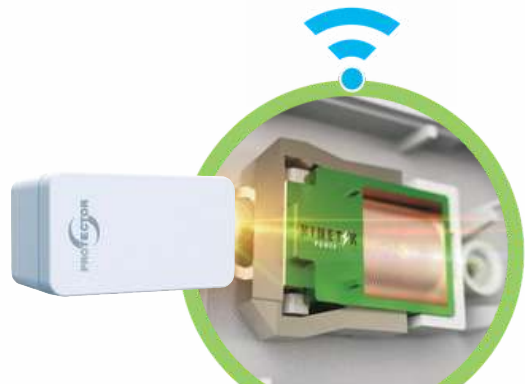

ABLUFSTEUERUNG

MIT 2 FUNK-SENDERN

Kontrolliert Abluftgerät in Abhängigkeit von Ofentemperatur und Fensteröffnung

Das Abluftgerät (Dunstabzugshaube, Abluftventilator etc.) kann sowohl vom Fensterkontakt (wenn das Fenster geöffnet wird) als auch vom Funk-Thermo-Sensor (wenn die Feuerstätte nicht betrieben wird) freigegeben werden.

- Einbauvariante - Lichtfunktion kann erhalten bleiben
- Erweiterbar mit bis zu 6 zusätzlichen Sendern (Fenster und/oder Thermo)

FENSTER-SENDER (für Dreh-Kipp-Fenster)

- **NEU** mit KINETIK-POWER für den Sender, d.h. es werden keine Batterien mehr benötigt.
- **Innovativer Sicherheits-Sender** ohne Magnetkontakt - keine Fehlschaltungen durch falsch montierte Magnete
- Einfache und schnelle Montage: Ankerplatte montieren. Sender aufschieben, einrasten, feinjustieren - fertig!

THERMO-SENDER (Ofenrohr)

- Thermo-Sensor, 200 cm Sensorkabel, hitzebeständig (max. Temperatur am Fühler: 800 °C)
- LED-Anzeige für Status und Batteriekontrolle

EMPFÄNGER (Abzugshaube, Ventilator)

- Zum Einbau in die Abzugshaube oder in die Unterputzdose
- Lichtfunktion kann auch bei Sperrung des Abluftgeräts erhalten bleiben (je nach Modell)

**EINBAU
VARIANTE**

**KINETIK
POWER**

Kinetik-Power-Technik
für batterielosen Betrieb
des Mini-Fenster-Senders

**FUNK
WIRELESS**

EINBAUVARIANTE

ASK-6030 FUNK-ABLUFSTEUERUNG-THERMO

MODELL	ASK-6030 Einbau Funk-Abluftsteuerung
LIEFERUMFANG	1x Kinetik-Sender für Fenster, 1x Sender für Ofenrohr incl. Montagematerial, 1x Einbau-Schaltgerät (Empfänger)
GERÄT (B x H x T in mm)	48 x 120 x 22 Thermo-Sender • 64 x 36 x 34 Kinetik-Mini-Sender • 68 x 52 x 32 Empfänger
VERPACKUNG	160 x 220 x 75 mm (B x H x T) • 0,42 kg
VE	10 Stück • 415 x 185 x 405 mm (B x H x T) • 4,8 kg
STROMVERSORGUNG	THERMO-SENDER: 2x 1,5 V Batterie AA (Batterien nicht enthalten), KINETIK-MINI-SENDER FÜR FENSTER: Mechanischer Kinetik-Generator, EMPFÄNGER: 230V / 50Hz
SCHALTLEISTUNG	max. 1000 W (4,3 A) • Funk-Reichweite bis 100 m (Freifeld) • Frequenz: 434 MHz (codiert)
ZULASSUNG	Europäische Union
EAN-CODE	4260070563072 • Farbe: Weiß
	Art.-Nr: 15032