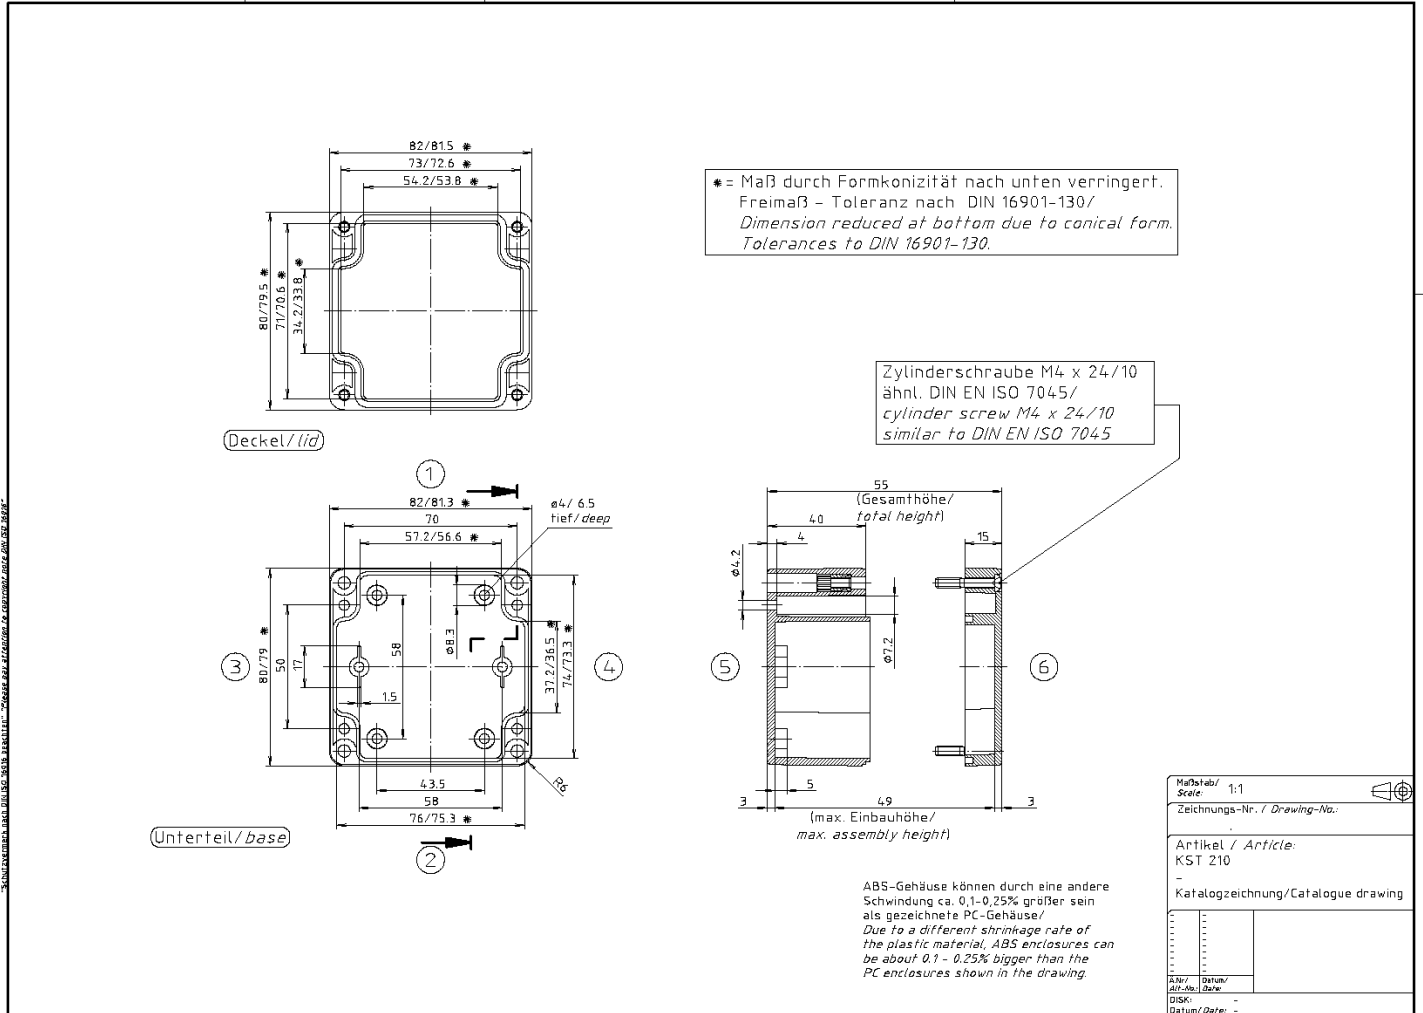

Best.Nr. 460648

EIGENSCHAFTEN:

- Werkstoff: ABS
- Farbe: Schiefergrau
- Dichtung: eingezogen
- IP-Schutz: IP66
- Lieferumfang: inkl. Schrauben

ATTRIBUTES:

- material: ABS
- colour: slate grey
- seal: factory-assembled
- IP-Protection: IP66
- scope of delivery: incl. screws