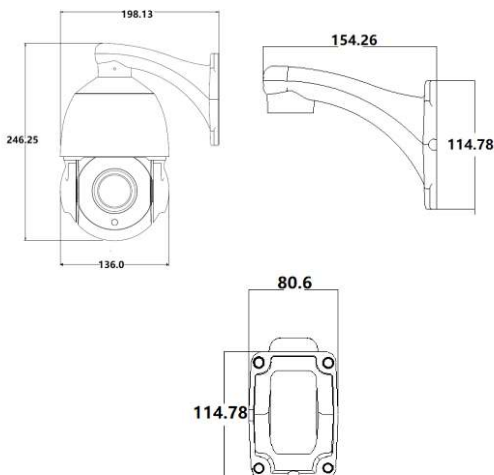

JVS-B41-HF

IP-Überwachungskamera 1.3 MP für In-und Outdoor

Beschreibung

- Auflösung 1280 x 960, 10x optischer Zoom
- 6 x Array LEDs, Nachtsichterkennung bis zu 80 Meter
- Bewegungserkennung, bei Alarm sendet die Kamera ein Bild per E-Mail (ohne einen laufenden PC)
- Zugriff über PC-Software JVN R or CloudSEE(Windows), iOS & Android Smartphone App (CloudSEE Int'l), Webbrowser (Internet Explorer), Media Player (z.B. VLC Player)
- ONVIF 2.4, kompatibel mit ONVIF Rekorder

Abmessung (mm)

Zubehör: Eckhalterung

EH024-DI

(zusätzlich erhältlich)

Spezifikation

Anzeige	
Bildsensor	1/3" CMOS
Auflösung	1280 x 960
Auflösung (Megapixel)	1.3 MP
Kompressionsstandard	H.264
Framerate (fps)	bis zu 25 fps
Bitrate	54
SNR (dB)	307Kbps~8Mbps
Illumination	0Lux (IR ON)
Zoom	10 x optischer Zoom, 16x digitaler Zoom
Objektiv	
Brennweite	5.1±5%~51±5%mm
IR-LEDs	6 x Array IR-LEDs
IR-Reichweite	Bis zu 80 Meter
Geschwindigkeit Horizontal	6°~ 30°/S
Geschwindigkeit Vertikal	5°~ 17°/S
Wellenlänge	850nm
Funktion	
Bewegungserkennung	Ja
E-Mail-Alarm	Ja
Tag & Nacht	Ja
Aufnahmefunktion	Ja (nur in Verbindung mit NVR, PC oder NAS)
DHCP	Ja
Pan/Tilt (Drehbar)	Horizontal: 0°~360°; Vertikal: 0°~90°
Audio Anschluss (Ext.Mic.)	Ja
Audio Codec	G711a, G711u
SD-Karte	Nein
Sichtfeld Ausblendung	4 Zonen
Autom. Blichungsregelung	Ja
Manueller Bildabgleich	Ja
Autom. Weißabgleich	Ja
Bilddrehung	Ja (90° , 180° , 270°)
Netzwerk	
Ethernet	10M/100M Ethernet, RJ45 Port
Protokoll	HTTP.TCP/IP.ICMP.RTSP.UDP.RTCP.SMTP.DHCP.DNS.CloudSEE
Stream	3 x Streams
WiFi	Nein
LAN	Ja
ONVIF	ONVIF 2.4
Benutzer	bis zu 13 Benutzer
Browser	Internet Explorer
Smartphone	iOS & Android (CloudSEE Int'l)
Allgemeines	
Netto Gewicht (g)	1500
Brutto Gewicht (g)	1900
Material	Aluminum
Schutzart	IP66
Temperaturbereich	-20°C~60°C
Luftfeuchtigkeitsbereich	0% ~ 90%
Spannungsversorgung	DC 12V / 3A
Stromverbrauch	≤ 21W
EAN	4260400753838