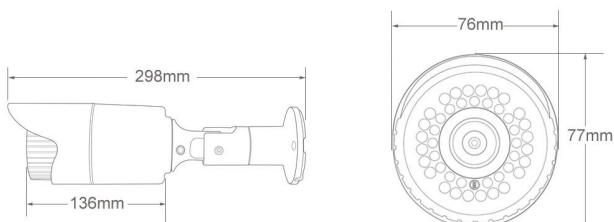

JVS-N5FL-DD

IP-Kamera 2MP für In- und Outdoor

Beschreibung

- Auflösung 1920x1080
- Linse 3.6mm, Winkel 106°, 16-fach digitaler Zoom
- 42 x IR-LED, Nachtsichterkennung bis zu 40 Meter
- Bewegungserkennung, bei Alarm sendet die Kamera ein Bild per E-Mail (ohne einen laufenden PC)
- Zugriff über PC-Software (Windows), iOS & Android Smartphone App (CloudSEE), Webbrowser, Media Player (z.B. VLC Player)
- ONVIF 2.4, kompatibel mit ONVIF Rekorder

Abmessung (mm)

Spezifikation

Anzeige	
Bildsensor	1/2,7" CMOS
Auflösung	1920 x 1080
Auflösung (Megapixel)	2 MP
Kompressionsstandard	H.264(MPEG-4)/JPEG
Framerate (fps)	bis zu 30
Bitrate	128Kbps-10Mbps
SNR (dB)	54
Illumination	0 Lux (IR Ein)
Zoom	16 x digitaler Zoom
Objektiv	
Brennweite	3,6mm
Winkel	107,3°
IR-LEDs	42
IR-Reichweite	bis zu 40M
Funktion	
Bewegungserkennung	Ja
E-Mail-Alarm	Ja
Tag & Nacht	Ja
Aufnahmefunktion	Ja (nur in Verbindung mit NVR, PC oder NAS)
DHCP	Ja
Pan/Tilt (Drehbar)	Nein
Audio Anschluss (Ext. Mic.)	Ja
Audio Codec	PCM, G711A, G711 U, G726, ADPCM
SD-Karte	Nein
Sichtfeld Ausblendung	4 Zonen
Autom. Belichtungsregelung	Ja
Manueller Bildabgleich	Ja
Autom. Weißabgleich	Ja
Bilddrehung	Ja (90°, 180°, 270°)
Netzwerk	
Ethernet	10M/100M Ethernet, RJ45 port
Protokoll	HTTP.TCP/IP.ICMP.RTSP.UDP.RTCP.SMTP. DHCP.DNS
Stream	3 x Streams
WiFi	Nein
ONVIF	ONVIF 2.4
Benutzer	bis zu 13 Benutzer
Browser	IE, Chrome, Firefox, Safari
Smartphone	iOS & Android
Allgemeines	
Produktabmessung	298 x 76 x 77 mm (LxBxH)
Netto Gewicht (g)	650
Brutto Gewicht (g)	800
Material	Aluminium
Schutzart	IP66
Temperaturbereich	-20°C bis 55°C
Luftfeuchtigkeitsbereich	10%-90%
Spannungsversorgung	DC 12V / 2A
Stromverbrauch	Tag: ≤ 2W Nacht: ≤ 6W