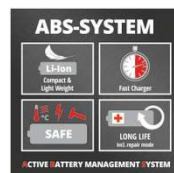

Einhell

EXPERT

POWER X-CHANGE

Akku-Schlagbohrschrauber

**TE-CD 18/40 Li-i +64
(2x2,0Ah)**

Art.-Nr.: 4513992

Ident.-Nr.: 21010

EAN-Code: 4006825658743

Der Akku-Schlagbohrschrauber TE-CD 18/40 Li-i +64 (2x2,0Ah) ist ein Mitglied der leistungsstarken Power X-Change-Familie. Das 2-Gang-Getriebe eignet sich zum kraftvollen Bohren und Schrauben mit bis zu 40 Nm Drehmoment. Der Schrauber verfügt über eine inkludierte Schlagbohrfunktion. Bei aller Kraft sorgt die Drehzahl-Elektronik für das material- & anwendungsgerechte Arbeiten in 21 Drehmomentstufen. Einen optimalen Blick auf den Arbeitsbereich gewährt die integrierte LED-Beleuchtung. Stets einsatzbereit ist er durch die Li-Ion-Technologie ohne Selbstentladung. Die Lieferung erfolgt in einem praktischen Koffer inklusive 2x 2,0 Ah PXC-Akkus, Schnellladegerät und 64-teiligem Zubehör-Set.

Ausstattung

- Mitglied der Power X-Change Familie
- 2-Gang Getriebe zum kraftvollen Bohren und Schrauben
- Drehzahl-Elektronik für material- & anwendungsgerechtes Arbeiten
- Stets einsatzbereit dank Li-Ion-Technologie ohne Selbstentladung
- Optimales Arbeiten in dunklen Bereichen durch LED-Beleuchtung
- Inkludierte Schlagbohrfunktion für universelles Arbeiten
- Lieferung mit zwei 2,0 Ah PXC Akkus und Schnellladegerät
- Lieferung in praktischem Koffer und 64-teiligem Zubehör

Technische Daten

- Akku 18 V | 2000 mAh | Li-Ion
- Ladezeit 40min
- Anzahl Gänge 2
- Leerlaufdrehzahl (Gang 1) 0-400 min⁻¹
- Leerlaufdrehzahl (Gang 2) 0-1500 min⁻¹
- Max. Drehmoment hart 40 Nm
- Anzahl Drehmomentstufen 21 Stufen
- Bohrfutter 13 mm | Einhülzig
- Bohrleistung in Beton 10 mm
- Schlagzahl (Gang 1) 0-6400 min⁻¹
- Schlagzahl (Gang 2) 0-24000 min⁻¹
- Anzahl Akkus 2 STK

Logistische Daten