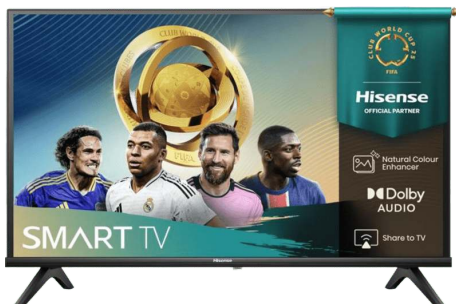

# Hisense 40A5Q 40" QLED FHD Smart TV schwarz

## Features

- 40" (101 cm) Bildschirmdiagonale für vielseitige Einsatzbereiche
- QLED-Technologie mit Quantum Dot für satte Farben in Full HD
- Smart-TV mit VIDAA U6 für Streamingdienste und Apps
- Dolby Atmos Sound für beeindruckende Klangtiefe
- Game Mode und Sprachsteuerung via Alexa-Unterstützung