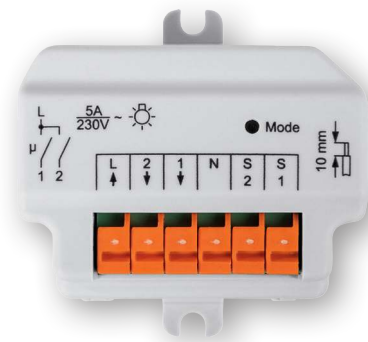

Funk-Schaltaktor 2-fach, Unterputzmontage

Artikel-Nr.: 76794
PRODUKTEIGENSCHAFTEN

- Kleiner und kompakter Funk-Schaltaktor zum verdeckten Einbau in Abzweig- und Schalterdosen
- Mit Anschlüssen für konventionelle Taster
- Bedienung am Gerät mit Hilfe von Tastern möglich
- Geringe Ruhestromaufnahme
- Anlernen mehrerer Fernbedienungen möglich
- Signal-LED bestätigt z. B. den Empfang des Funksignals
- Maximale Einschaltdauer einstellbar

TECHNISCHE DATEN

Versorgungsspannung:	230 V/50 Hz
Typ. Funk-Freifeldreichweite:	200 m
Funkfrequenz:	868,3 MHz
Umgebungstemperatur:	5 °C bis 35 °C
Leistungsaufnahme Ruhebetrieb:	0,5 W
Relais:	Schließer (2x)
Schaltvermögen:	5 A (ohmsche Last, Summe beider Kanäle)
Schutzart:	IP20
Abmessungen (B x H x T):	53 x 53 x 30 mm
Gewicht:	47,8 g

LOGISTISCHE DATEN

Artikelnummer:	76794
EAN-Code:	4047976767946
Kurzbezeichnung:	HM-LC-Sw2-FM
Verpackungseinheit:	90
Maße Verpackung:	122 x 112 x 48 mm
Gesamtgewicht:	120,3 g

LIEFERUMFANG

Homematic Funk-Schaltaktor 2-fach,
 Unterputzmontage
 Bedienungsanleitung in DE und EN