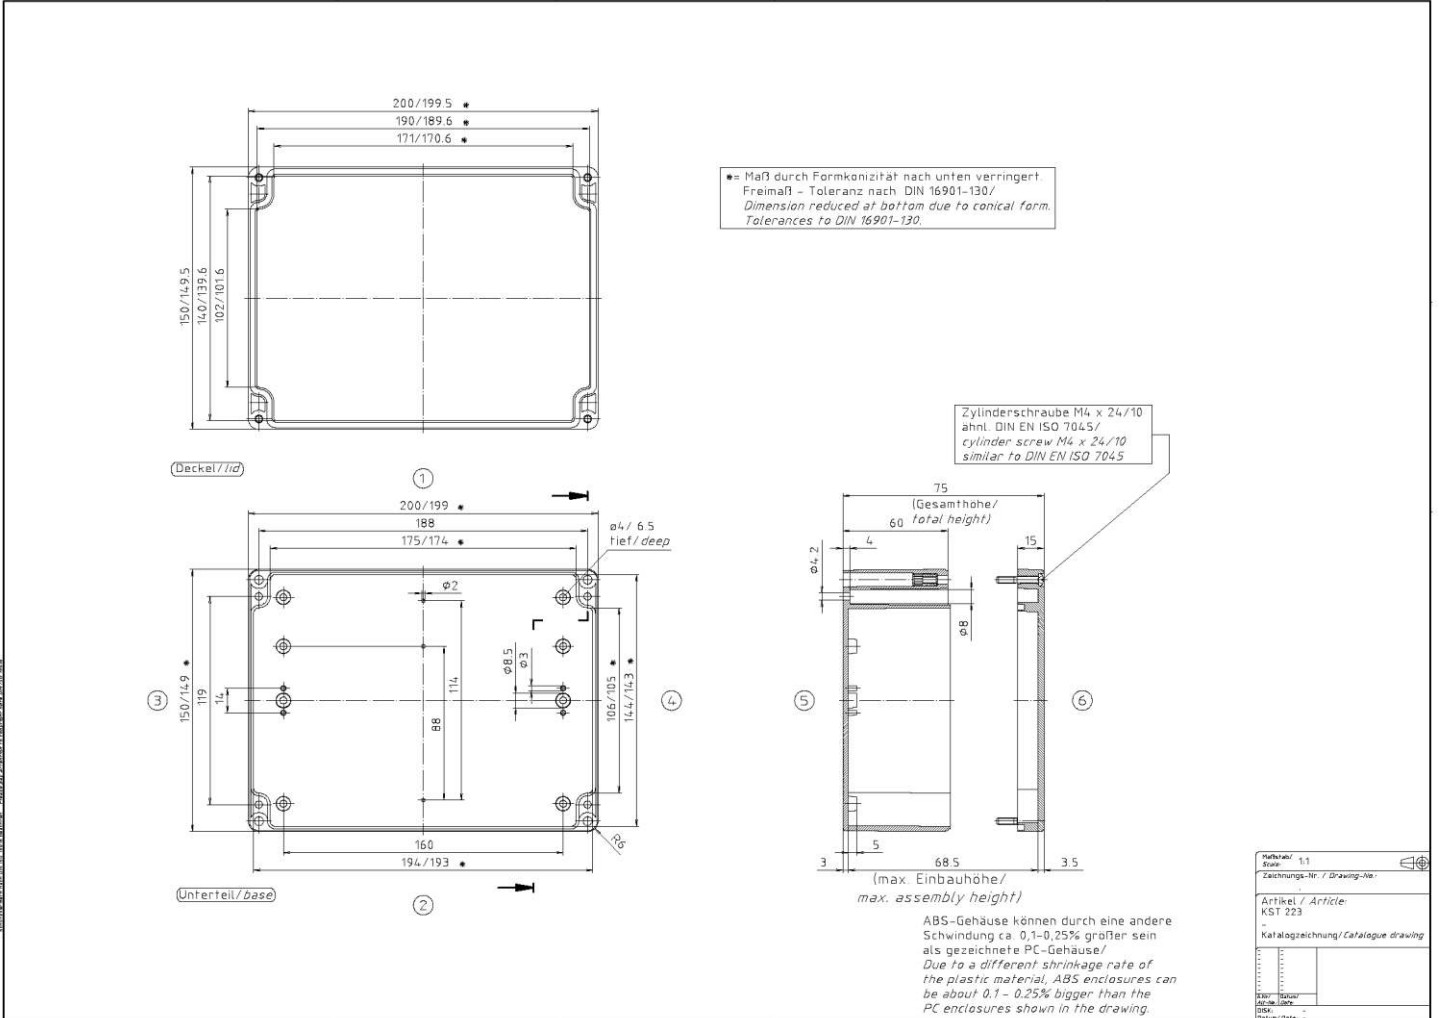

### EIGENSCHAFTEN:

- Werkstoff: ABS
- Farbe: Schiefergrau
- Dichtung: eingezogen
- IP-Schutz: IP66
- Lieferumfang: inkl. Schrauben

### ATTRIBUTES:

- material: ABS
- colour: slate grey
- seal: factory-assembled
- IP-Protection: IP66
- scope of delivery: incl. screws