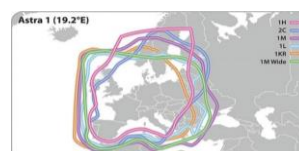

Produktvideos