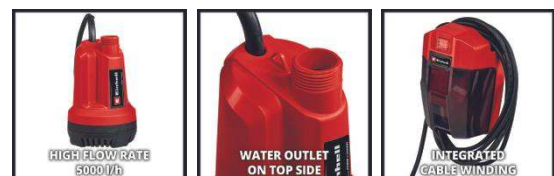

Einhell

EXPERT

POWER X-CHANGE

Akku-Klarwasserpumpe

GE-SP 18 Li - Solo

Art.-Nr.: 4181500

Ident.-Nr.: 21021

EAN-Code: 4006825651379

Die Akku-Klarwasserpumpe GE-SP 18 Li ist ein leistungsstarkes Mitglied der hochwertigen Lithium-Ionen-betriebenen Power X-Change-Familie. Die Pumpe kann flexibel eingesetzt werden, überall dort wo Wasser gefördert werden soll ohne Anbindung an die Stromversorgung. Hervorragend geeignet zum aus- oder umpumpen von Klarwasser bis zu 5.000 ltr. pro Stunde durch den leistungsstarken Motor. Die Pumpe ist ausgestattet mit einer langen Kabelverbindung zu der separaten spritzwassergeschützten Batteriebox mit Einhängvorrichtung, Wandbefestigung und praktischer Kabelaufbewahrung. Für den Betrieb ist ein 18V-PXC-Akku notwendig, der nicht im Lieferumfang enthalten ist. Akku und Ladegerät sind separat erhältlich.

Ausstattung

- Mitglied der Power X-Change Familie, 1x18V Batterie notwendig
- Flexible Batteriebox mit integrierter Kabelaufbewahrung
- Lange Kabelverbindung für größere Eintauchtiefe
- Große Fördermenge durch leistungsstarken Motor
- Hochwertiges Pumpengehäuse aus schlagzähem Kunststoff
- Gut erreichbarer Schlauchanschluss an der Pumpenoberseite
- Lieferung ohne Akku und ohne Ladegerät (separat erhältlich)

Technische Daten

- Förderhöhe max.	8 m
- Fördermenge max.	5000 L/h
- Eintauchtiefe max.	4 m
- Max. Fremdkörpergröße	0 mm
- Förderdruck max.	0.8 bar
- Max. Wasser Temperatur	35 °C
- Schlauchanschluss	33,3mm (G1 AG)

Logistische Daten

- Produktgewicht (kg)	2.37
- Bruttogewicht (kg)	3.35
- Maße Einzelverpackung	330 x 258 x 265 mm
- Stück pro Exportkarton	4 STK
- Bruttogewicht Exportkarton	14.16 kg
- Maße Exportkarton	530 x 340 x 540 mm
- Containermengen (20"/40"/40"HC)	1080 | 2300