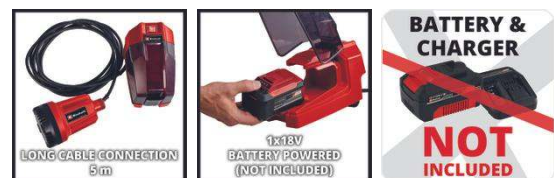

Einhell

EXPERT

POWER X-CHANGE

Akku-Klarwasserpumpe

GE-SP 18 Li - Solo

Art.-Nr.: 4181500

Ident.-Nr.: 21021

EAN-Code: 4006825651379

Die Akku-Klarwasserpumpe GE-SP 18 Li ist ein leistungsstarkes Mitglied der hochwertigen Lithium-Ionen-betriebenen Power X-Change-Familie. Die Pumpe kann flexibel eingesetzt werden, überall dort wo Wasser gefördert werden soll ohne Anbindung an die Stromversorgung. Hervorragend geeignet zum aus- oder umpumpen von Klarwasser bis zu 5.000 ltr. pro Stunde durch den leistungsstarken Motor. Die Pumpe ist ausgestattet mit einer langen Kabelverbindung zu der separaten spritzwassergeschützten Batteriebox mit Einhängvorrichtung, Wandbefestigung und praktischer Kabelaufbewahrung. Für den Betrieb ist ein 18V-PXC-Akku notwendig, der nicht im Lieferumfang enthalten ist. Akku und Ladegerät sind separat erhältlich.

Ausstattung

- Mitglied der Power X-Change Familie, 1x18V Batterie notwendig
- Flexible Batteriebox mit integrierter Kabelaufbewahrung
- Lange Kabelverbindung für größere Eintauchtiefe
- Große Fördermenge durch leistungsstarken Motor
- Hochwertiges Pumpengehäuse aus schlagzähem Kunststoff
- Gut erreichbarer Schlauchanschluss an der Pumpenoberseite
- Lieferung ohne Akku und ohne Ladegerät (separat erhältlich)

Technische Daten

- Förderhöhe max.	8 m
- Fördermenge max.	5000 L/h
- Eintauchtiefe max.	4 m
- Max. Fremdkörpergröße	0 mm
- Förderdruck max.	0.8 bar
- Max. Wasser Temperatur	35 °C
- Schlauchanschluss	33,3mm (G1 AG)

Logistische Daten

- Produktgewicht (kg)	2.37
- Bruttogewicht (kg)	3.35
- Maße Einzelverpackung	330 x 258 x 265 mm
- Stück pro Exportkarton	4 STK
- Bruttogewicht Exportkarton	14.16 kg
- Maße Exportkarton	530 x 340 x 540 mm
- Containermengen (20"/40"/40"HC)	1080 | 2300