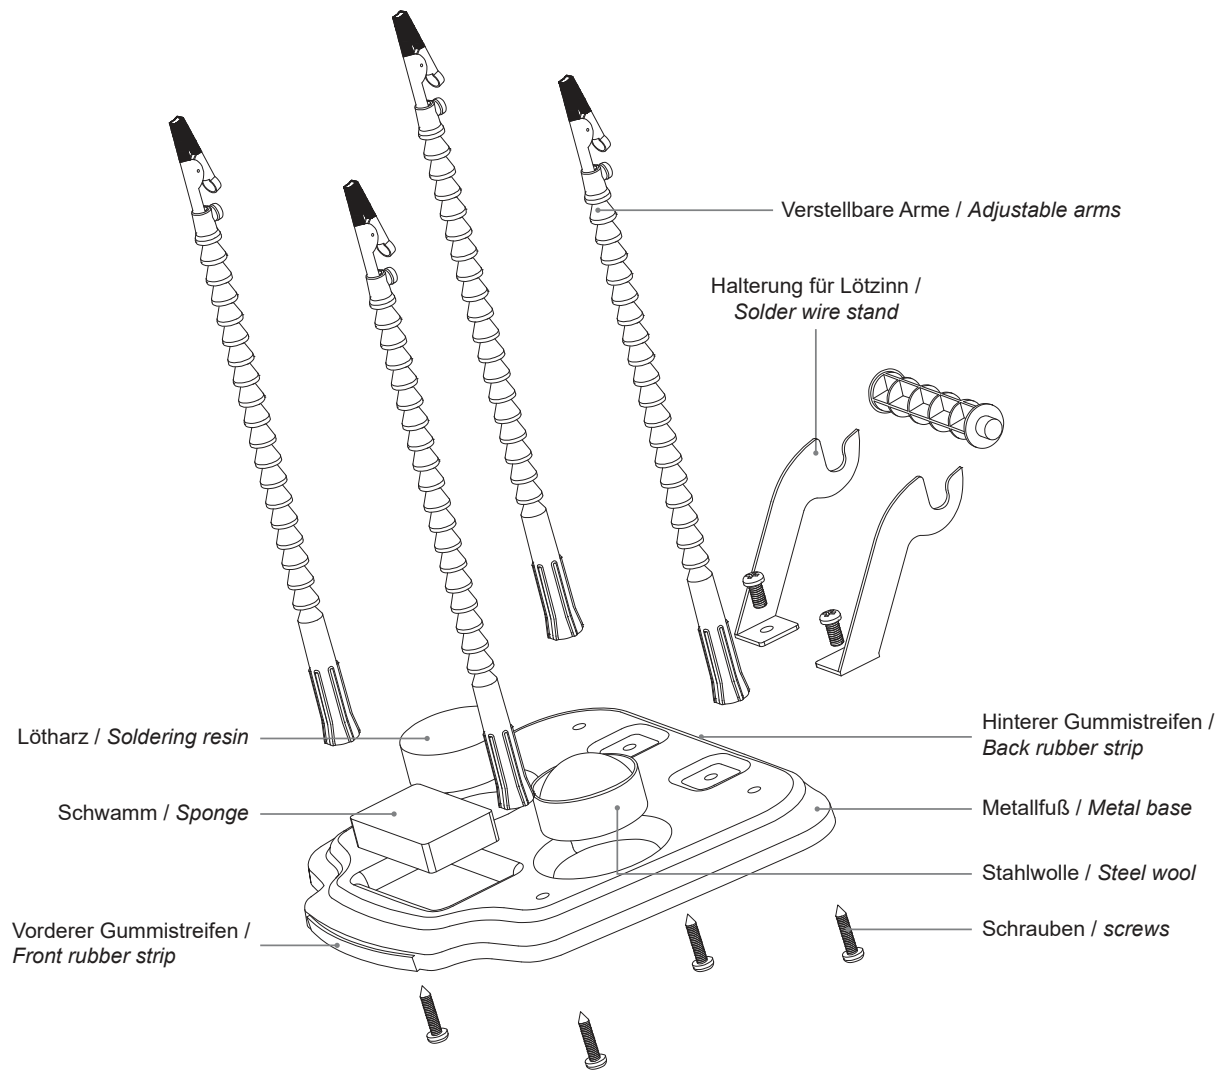

**Löthilfe mit 4 flexiblen Arme**

- Löthilfe mit 4 flexiblen Schwanenhals-Armen und Krokodilklemmen
- ausgestattet mit integriertem Lötzinthalter, Lötswamm, Reinigungswolle und Flussmittel (Lötharz)
- isolierte Krokodilklemmen
- robuster, schwerer Metallfuß (ca. 190 x 170 mm) mit Gummierung

**Soldering Aid with 4 Flexible Arms**

- soldering aid with 4 flexible gooseneck arms and crocodile clips
- equipped with an integrated solder wire holder, cleaning sponge, cleaning wool and soldering flux (rosin)
- insulated alligator clips
- robust, heavy metal base (approx. 190 x 170 mm) with rubber coating

Änderungen		Datum	Name	Bezeichnung	Blatt
Datum	Name	gez.: 27.02.2023	aw	Löthilfe 4 flexible Arme	1/1
		gepr.: 27.02.2023	aw		
		Norm:		Zeichnungs-Nr.: 61669	von
Änderungen vorbehalten / Subject to change					