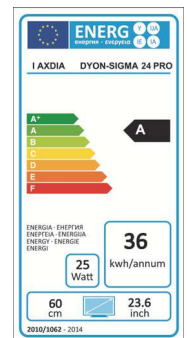

Dieses Gerät ist zukunftssicher und bereit für den Empfang von DVB-T2. (Übertragungs-Codex H.265/HEVC)  
**Voraussichtlicher Start in Deutschland: Mitte 2016**  
 Sendefrequenzen können regional abweichen.  
 Weitere Infos finden Sie unter [www.dyon.eu](http://www.dyon.eu)

- FULL-HD LED TV
- Eingebauter HD Triple-Tuner (S2/C/T2)
- Eingebauter DVD-Player
- CI+ Schnittstelle (ready for HD+)
- Hotel-Modus
- Elektronischer Programmführer (EPG)
- HDMI-Anschluss
- USB-Anschluss
- PC Monitor Funktion
- Energieeffizienzklasse A
- Inclusive freenet TV Modul

## TECHNISCHE DATEN

**Bildschirmgröße:** 60 cm (23,6 Zoll)

**Bildschirmformat / -auflösung:** 16:9 / 1.920 x 1.080

**Helligkeit / Kontrast:** 200-220 cd/m<sup>2</sup> / 1.000:1

**Blickwinkel:** 160° / 170°