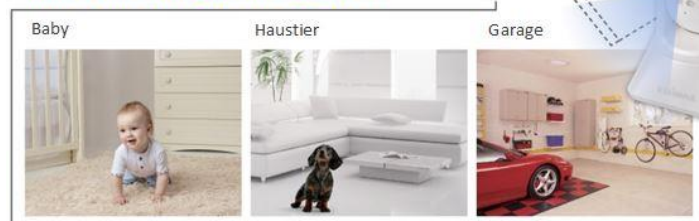

Immer einen Blick auf Ihre Liebstes