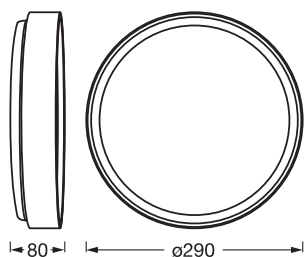

Maße & Gewicht

Durchmesser	290,00 mm
Höhe	80,00 mm
Produktgewicht	660,00 g

ORBIS LARIOS 290 16W
830CLICKD

Materialien & Farben

Produktfarbe	Holzdekor Schwarz
Gehäusefarbe	Holzdekor Schwarz
Gehäusematerial	Metall
Material Abdeckung	Polymethylmethacrylat (PMMA) Acrylnitril-Butadien-Styrol (ABS)
Glühdrahtprüfung nach IEC 60695-2-12	650 °C