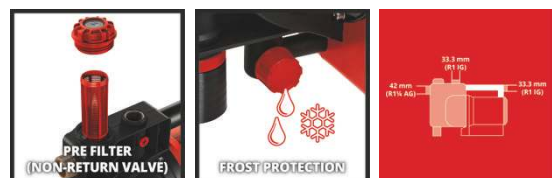

Einhell

EXPERT

Hauswasserautomat

GE-AW 1246 N FS

Art.-Nr.: 4177020

Ident.-Nr.: 11018

EAN-Code: 4006825642476

Der Einhell Hauswasserautomat GE-AW 1246 N FS hat leistungsstarke 1.200 Watt und verfügt über eine praktische Saug- und eine Wasserfüllanzeige sowie eine große Wassereinfüll- und eine -ablassschraube, um diesen auch frostsicher zu machen. Eine Schmutzanzeige zeigt auf einen Blick mögliche Verschmutzungen des Filters. Der Flow-Sensor ist mit einer LCD-Anzeige ausgestattet. Mehrere Sicherheitsvorkehrungen schützen vor Schaden am Automaten, darunter die Trockenlaufsicherung sowie ein Brühsschutz und ein Vorfilter mit Rückschlagventil. Die hochwertigen Saug- und Druckanschlüsse sind aus Metall. Zudem verfügt der Hauswasserautomat in Edelstahloptik über einen zusätzlichen zweiten Druckanschluss und hochwertige Gleitringdichtungen.

Ausstattung

- Wasserfüllanzeige
- Große Wassereinfüllschraube
- Schmutzanzeige
- Sauganzeige
- Flow-Sensor mit LCD Anzeige
- Trockenlaufsicherung
- Brühsschutz
- Frostschutz dank Wasserablassschraube
- Vorfilter mit Rückschlagventil
- Hochwertige Saug- und Druckanschlüsse aus Metall
- Zusätzlicher, zweiter Druckanschluss
- Hochwertige Gleitringdichtungen
- Edelstahloptik

Technische Daten

- Netzanschluss	220-240 V 50 Hz
- Leistung	1200 W
- Max. Fördermenge	4600 L/h
- Max. Förderhöhe/ -druck	50 m / 5 bar
- Max. Saughöhe	8 m
- Max. Wassertemperatur	35 °C
- Sauganschluss	42mm (R11/4 AG)
- Druckanschluss	33,3 mm (R1 IG)
- Netzleitung	150 cm H07RN-F