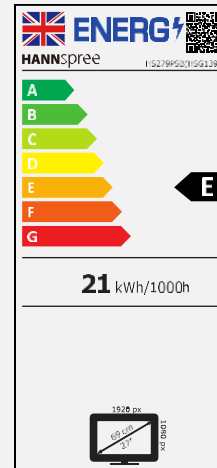

VESA Anschluss	75 x 75 mm
Monitorfuß	Normaler Ständer
Neigbar / Kensingtonschloss	-5° ~ 15° / Ja
Pivot / Schwenken	- / -
Bedienelemente	Ein-/Ausschalter und 5 Navigationstasten
Farbeinstellungen	Warm, Natürlich, Kalt, Bluish, sRGB, Benutzerdefiniert
Voreinstellungen	Standard, Game, Film, Web, Text Modes
Bildschirmanzeige	14 OSD Languages
Lieferumfang	Stromkabel (1,5m); HDMI Kabel (1,5m); Garantiekarte; Schnellstartanleitung
Andere Eigenschaften	Flimmerfrei / Reduzierter Blaulichtmodus

Herstellername	HANNspree
Modellname	HS279PSB
Energieeffizienzklasse für Standard Dynamic Range (SDR)	E
Energieeffizienzklasse für Standard Dynamic Range (SDR) (kWh/1000h)	21 kWh/1000h
Leistungsaufnahme im Betrieb	21 W
Leistungsaufnahme in ausgeschaltetem Zustand	0,3 W
Leistungsaufnahme im Standbybetrieb	0,3 W
Displaygröße (cm / Zoll)	68,6cm / 27"
Bildschirmauflösung	1920 x 1080

PART. NO.:
HS 279 PSB

4 711404 022807 >