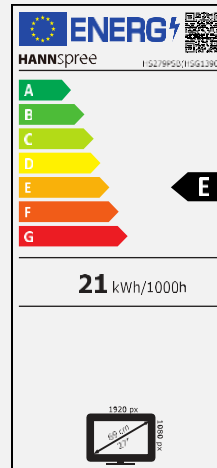

VESA Anschluss	75 x 75 mm
Monitorfuß	Normaler Ständer
Neigbar / Kensingtonschloss	-5° ~ 15° / Ja
Pivot / Schwenken	- / -
Bedienelemente	Ein-/Ausschalter und 5 Navigationstasten
Farbeinstellungen	Warm, Natürlich, Kalt, Bluish, sRGB, Benutzerdefiniert
Voreinstellungen	Standard, Game, Film, Web, Text Modes
Bildschirmanzeige	14 OSD Languages
Lieferumfang	Stromkabel (1,5m); HDMI Kabel (1,5m); Garantiekarte; Schnellstartanleitung
Andere Eigenschaften	Flimmerfrei / Reduzierter Blaulichtmodus

Herstellername	HANNspree
Modellname	HS279PSB
Energieeffizienzklasse für Standard Dynamic Range (SDR)	E
Energieeffizienzklasse für Standard Dynamic Range (SDR) (kWh/1000h)	21 kWh/1000h
Leistungsaufnahme im Betrieb	21 W
Leistungsaufnahme in ausgeschaltetem Zustand	0,3 W
Leistungsaufnahme im Standbybetrieb	0,3 W
Displaygröße (cm / Zoll)	68,6cm / 27"
Bildschirmauflösung	1920 x 1080

PART. NO.:
HS 279 PSB

4 711404 022807 >