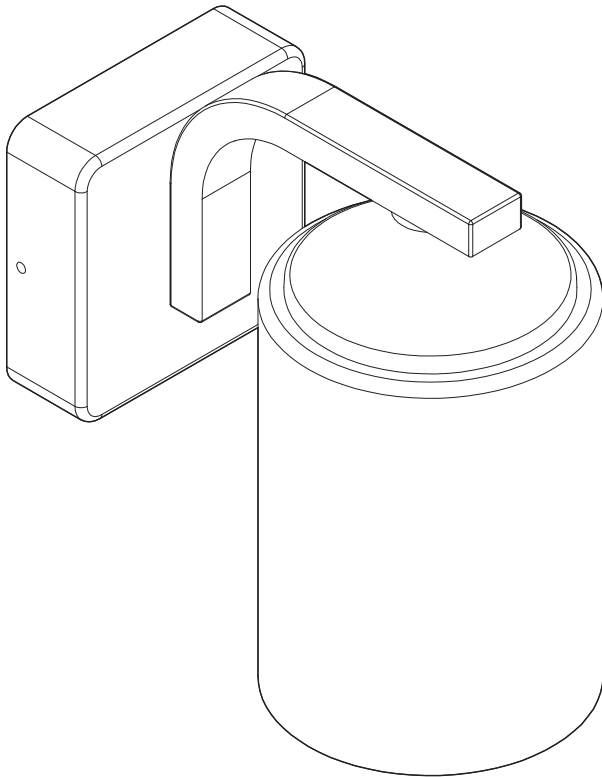

# ENDURA® CLASSIC LANTERN CYLINDER

Lamps not included\*

	EAN	W <sub>max.</sub>	IP	⊖ (°C)	V~	Hz
ENDURA CLASSIC LANTERN CYL E27 WT	4099854452178	60	43	-20...+40	220-240	50/60
ENDURA CLASSIC LANTERN CYL E27 WD	4099854452123	60	43	-20...+40	220-240	50/60
ENDURA CLASSIC LANTERN CYL E27 BK	4099854452079	60	43	-20...+40	220-240	50/60