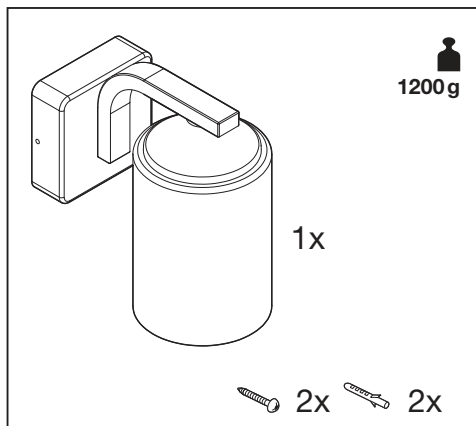

# ENDURA® CLASSIC LANTERN CYLINDER

Lamps not included\*

	EAN	W <sub>max.</sub>	IP	⊖ (°C)	V~	Hz
ENDURA CLASSIC LANTERN CYL E27 WT	4099854452178	60	43	-20...+40	220-240	50/60
ENDURA CLASSIC LANTERN CYL E27 WD	4099854452123	60	43	-20...+40	220-240	50/60
ENDURA CLASSIC LANTERN CYL E27 BK	4099854452079	60	43	-20...+40	220-240	50/60