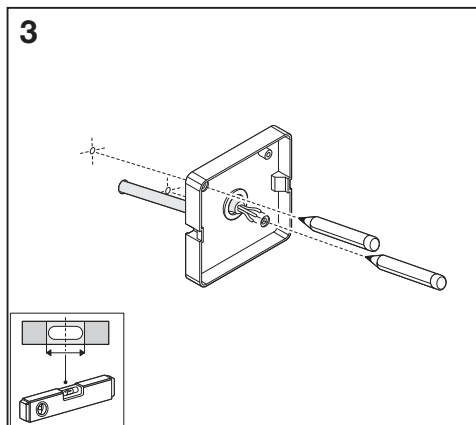

# ENDURA® CLASSIC LANTERN CYLINDER

Lamps not included\*

	EAN	W <sub>max.</sub>	IP	⊖ (°C)	V~	Hz
ENDURA CLASSIC LANTERN CYL E27 WT	4099854452178	60	43	-20...+40	220-240	50/60
ENDURA CLASSIC LANTERN CYL E27 WD	4099854452123	60	43	-20...+40	220-240	50/60
ENDURA CLASSIC LANTERN CYL E27 BK	4099854452079	60	43	-20...+40	220-240	50/60