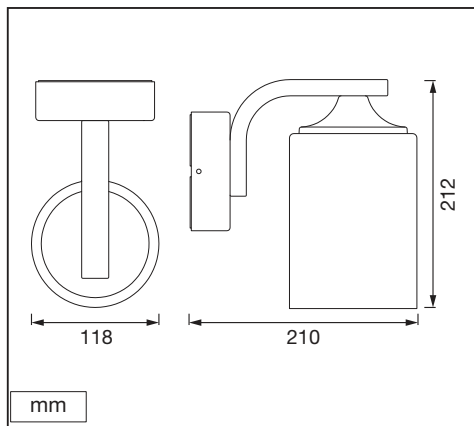

# ENDURA® CLASSIC LANTERN CYLINDER

Lamps not included\*

	EAN	W <sub>max.</sub>	IP	⊖ (°C)	V~	Hz
ENDURA CLASSIC LANTERN CYL E27 WT	4099854452178	60	43	-20...+40	220-240	50/60
ENDURA CLASSIC LANTERN CYL E27 WD	4099854452123	60	43	-20...+40	220-240	50/60
ENDURA CLASSIC LANTERN CYL E27 BK	4099854452079	60	43	-20...+40	220-240	50/60