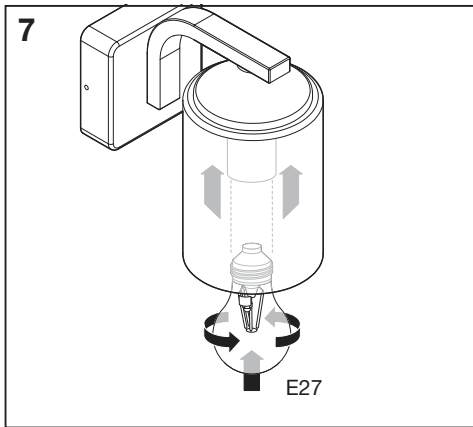

# ENDURA® CLASSIC LANTERN CYLINDER

Lamps not included\*

	EAN	W <sub>max.</sub>	IP	⊖ (°C)	V~	Hz
ENDURA CLASSIC LANTERN CYL E27 WT	4099854452178	60	43	-20...+40	220-240	50/60
ENDURA CLASSIC LANTERN CYL E27 WD	4099854452123	60	43	-20...+40	220-240	50/60
ENDURA CLASSIC LANTERN CYL E27 BK	4099854452079	60	43	-20...+40	220-240	50/60