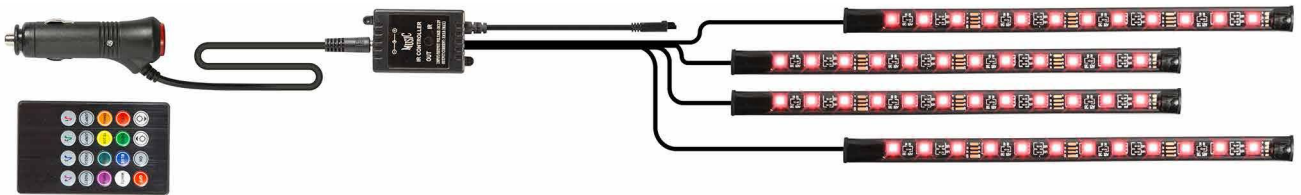

KFZ Innenraumbeleuchtung TX-140

4 Module mit je 12 LED /
4 modules each with 12 LED

Fernbedienung mit 4 Musikmodies /
Remote control with 4 Music modes

Dimmbar in allen Modies /
Brightness adjustable in all modes

8 Farben /
8 Colours

2 Jump Modies /
2 Jump modes

2 Fade Modies /
2 Fade Modes

Einfache Installation /
easy to install

- Eingebautes hoch empfindliches Mikrophon, das Spektrum von Licht und Farben passt sich automatisch der Musik an.
- Beleuchten Sie den Fahrzeuginnenraum, nach ihren Wünschen in 8 verschiedenen Farben
- 8 Automatik Modies mit wechselnder Farbwiedergabe

Technische Spezifikationen:

- Fernbedienung mit 20 Tasten
- Gewicht/Abmessung: 0.2kg / (L) 22 x (W) 1.5 x (H) 0.5cm
- Stromversorgung 12V Zigarettenanzünder
- Kabellänge ca. 105cm (vorne)
- Kabellänge ca. 140cm (hinten)
- Interne Sicherung 3A

Kompatibilität:

Einsetzbar mit allen 12V KFZ Steckdosen

Verpackungsinhalt:

KFZ Innenraumbeleuchtung TX-140, Handbuch

Artikel-Nr. 4845