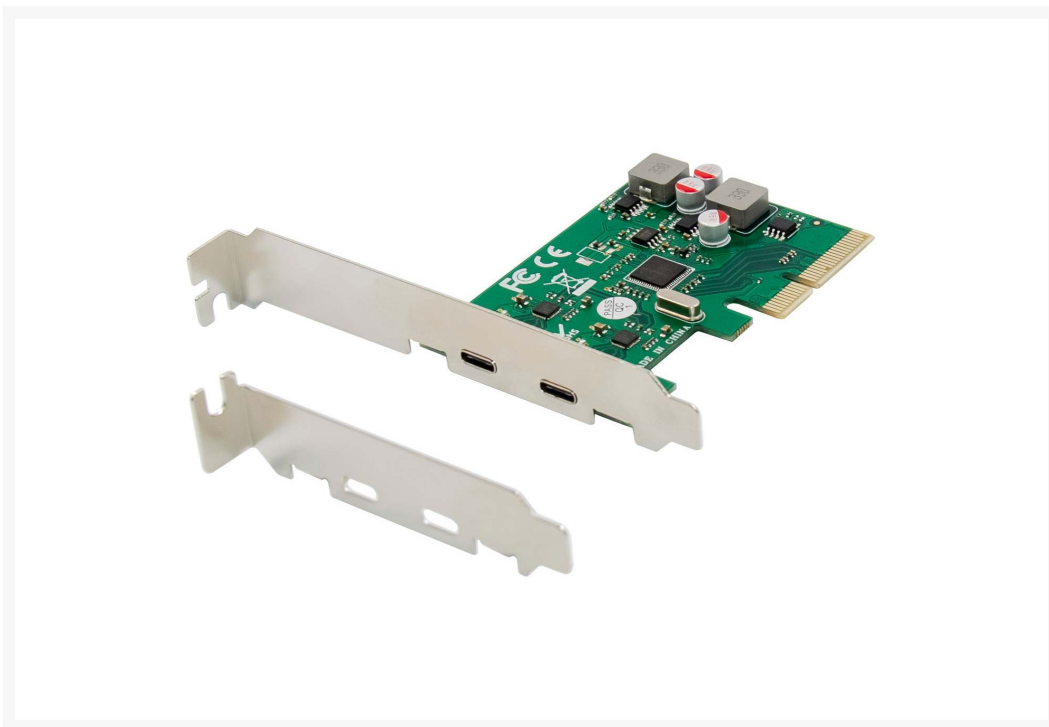

EMRICK08G 2-Port USB 3.2 Gen 2 Typ-C PCI-Express-Karte, selbstversorgt

Product Images

Short Description

1. Fügt Deinem Desktop-Computer 2 zusätzliche USB-C-Ports
2. USB 3.2 Gen 2 Super-Speed (10 Gb/s)
3. Keine zusätzliche Stromversorgung erforderlich
4. Unterstützt Hot-Swapping
5. Unterstützt UASP

Beschreibung

Diese PCI-Express-Karte ermöglicht Ihnen das einfache Zufügen von 2 zusätzlichen SuperSpeed-USB 3.2 Gen 2-Ports zu Ihrem Desktop-Computer. Sie hat eine maximale Datengeschwindigkeit von 10 Gb/s, ist entsprechend schnell und kann große Dateien und Dokumente auf und von Ihrem Desktop-Computer kopieren. Stecken Sie einfach die USB 3.2 Gen 2-PCI-Express-Karte in Ihren Express-Kartensteckplatz Ihres Computers, installieren Sie die beigelegten Treiber und Sie sind startklar!

Additional Information

Unterstützte Betriebssysteme	Windows 7 Windows 8 Windows 8.1 Windows 10 Linux kernel 2.6 and higher
Host Interface	PCIe x4
PCI Version	PCIe 3.0
Produktgewicht (kg)	0.039
Produktbreite (mm)	58
Produkttiefe (mm)	80
Produktlänge (mm)	20
Farbe	Green
EAN	4015867227992
Modellnummer	EMRICK08G
Lieferumfang	EMRICK08G Low profile bracket Driver CD Multilingual quick installation guide
Energieverbrauch	Maximum current 3A/each port