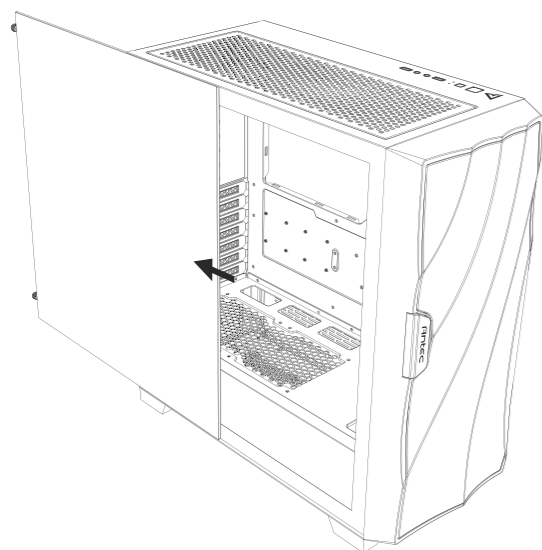

DF700 FLUX DARK FLEET

INFORMATION GUIDE

1 REMOVE SIDE PANEL
EXTRACCIÓN DEL PANEL LATERAL
SEITENWAND ENTFERNEN
RETIRER LE PANNEAU LATÉRAL
사이드 패널 분리
サイドパネルを取り外します。
拆下側面板

2 MOTHERBOARD INSTALLATION
INSTALACIÓN DE LA PLACA BASE
INSTALLATION DES MOTHERBOARDS
INSTALLATION DE LA CARTE MÈRE
메인보드 장착
マザーボードの設置
安装主板

3 VGA/PCI-EXPRESS CARD INSTALLATION
INSTALACIÓN EXPRES DE LA TARJETA VGA/PCI
VGA / PCI-EXPRESS KARTENINSTALLATION
INSTALLATION DE LA CARTE VGA/PCI-EXPRESS
VGA/PCI-E 카드 장착
VGA/PCI-Eの設置
安装VGA/PCI-E卡

4 POWER SUPPLY INSTALLATION
INSTALACIÓN DE LA FUENTE DE ALIMENTACIÓN
INSTALLATION DES NETZTEILS
INSTALLATION DU BLOC D'ALIMENTATION
파워서플라이 장착
電源の設置
安装电源组件