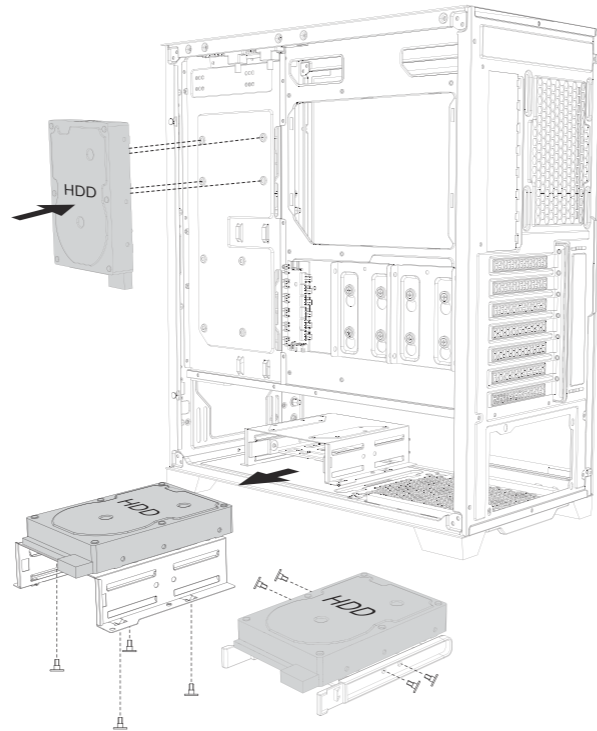

5 HARD DISK INSTALLATION
INSTALACIÓN DEL DISCO DURO
FESTPLATTENINSTALLATION
INSTALLATION DES DISQUES DURS
드라이브 장착
드라이브의設置
安装驱动器

B. INSTALLING A 3.5" HARD DISK DRIVE
INSTALAR UNA RANURA DE DISCO DURO DE 3.5"
INSTALLATION EINES 3.5 "FESTPLATTENLAUFWERKS
INSTALLER UN DISQUE DUR 3.5"
3.5" HDD 장착
3.5" 드라이브의設置
3.5寸硬盘安装

A. INSTALLING A 2.5" SOLID STATE DRIVE
INSTALAR UNA RANURA SOLID STATE DE 2.5"
INSTALLATION EINER 2.5 ZOLL SSD
INSTALLER UN DISQUE DUR 2.5"
2.5" SSD 장착
2.5" 드라이브의設置
2.5寸硬盘安装