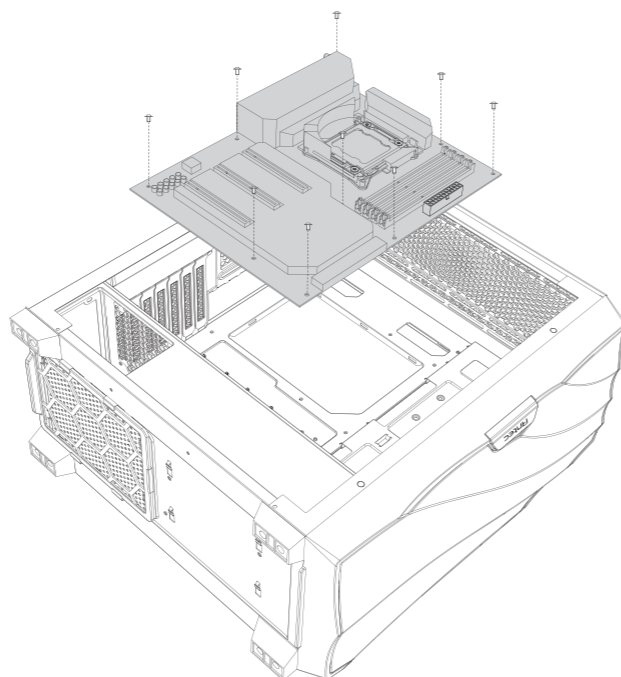

DF700 FLUX DARK FLEET

INFORMATION GUIDE

1 REMOVE SIDE PANEL
EXTRACCIÓN DEL PANEL LATERAL
SEITENWAND ENTFERNEN
RETIRER LE PANNEAU LATÉRAL
사이드 패널 분리
サイドパネルを取り外します。
拆下側面板

2 MOTHERBOARD INSTALLATION
INSTALACIÓN DE LA PLACA BASE
INSTALLATION DES MOTHERBOARDS
INSTALLATION DE LA CARTE MÈRE
메인보드 장착
マザーボードの設置
安装主板

3 VGA/PCI-EXPRESS CARD INSTALLATION
INSTALACIÓN EXPRES DE LA TARJETA VGA/PCI
VGA / PCI-EXPRESS KARTENINSTALLATION
INSTALLATION DE LA CARTE VGA/PCI-EXPRESS
VGA/PCI-E 카드 장착
VGA/PCI-Eの設置
安装VGA/PCI-E卡

4 POWER SUPPLY INSTALLATION
INSTALACIÓN DE LA FUENTE DE ALIMENTACIÓN
INSTALLATION DES NETZTEILS
INSTALLATION DU BLOC D'ALIMENTATION
파워서플라이 장착
電源の設置
安装电源组件