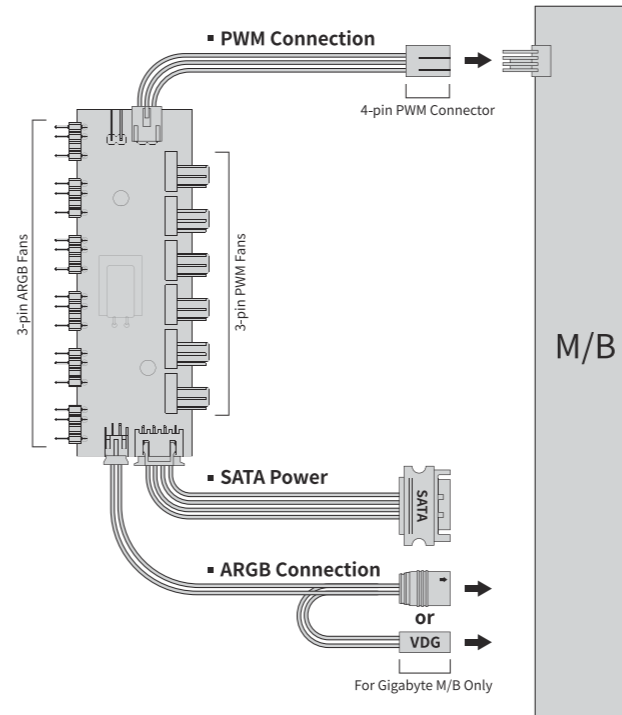

9 ARGB & PWM FAN HUB CONNECTIONS
MULTIFUNKTIONS-LÜFTERSTEUERUNG
CONTROLADOR DE VENTILADOR MULTIFUNCIÓN
CONTRÔLEUR DE VENTILATEUR MULTIFONCTION
ARGB & PWM 팬 허브 연결방법
ARGB & PWM 팬接続用のマルチハブ
多功能风扇控制器

Antec
BELIEVE IT

www.Antec.com

V2.2

©1986 – 2020 Antec, Inc. All rights reserved.