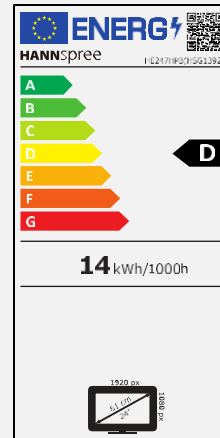

60,45 cm / 23.8"

Part. No.: HE 247 HPB

Größe, Auflösung

23.8" / 16:9
Seitenverhältnis

Full HD
1920 x 1080

Anschlüsse, Lautsprecher

HDMI
VGA

Eingebaute Stereo
Lautsprecher

Bildschirmgröße	60,45cm / 23.8" Diagonale
Panel Typ	LED Backlight ADS Panel (*)
Seitenverhältnis	16:9
Auflösung (H x V)	1920 x 1080 Full HD
Helligkeit	250cd/m ²
Kontrast (Nativ)	1.000:1 (Nativ)
Kontrast (Aktiv)	8.000.000:1 (Aktiv)
Blickwinkel L/R; U/D	178° H / 178° V (CR > 10)
Reaktionszeit	5 msec
Pixelabstand	0,2745 (H) x 0,2745 (V) mm
Displayoberfläche	Blendfrei, Haze-level 25%; Härte 3H
Displayfarben	16.7M Colors
Horizontal Frequenz	30 ~ 83 kHz
Vertical Frequenz	50 ~ 75 Hz
Max. Monitor Frequenz	1920 x 1080 @ 60Hz
Eingang 1	D-Sub (VGA)
Eingang 2	HDMI 1.4
Eingebaute Lautsprecher	Ja, 1W x 2; Kopfhörer Ausgang Hinweis: Bei einer VGA-Verbindung können Sie die Monitorlautsprecher nicht aktivieren
Energieverbrauch	On: 14,4W; Stand-by: 0,4W; Off: 0,2W
Stromquelle	Externes Netzteil DC: 12V – 2.5A Input: AC 100 ~ 240 Volt; 50 ~ 60 Hz
Produktabmessung	538,8 x 149,7 x 408,1 mm (W x D x H)
Verpackungsabmessung	630 x 103 x 440 mm (W x D x H)
Netto / Brutto Gewicht	3,0 Kg / 4,3 Kg
Gehäuse- und Fuß-farbe	Vorne und hinten Schwarz. Fuß: Schwarz

VESA Halterung	Ja, 100 x 100 mm
Monitorfuß	Normal
Neigbar/ Kensington Lock	-5° ~ 15° / Ja
Pivot / Schwenken	Nein / Nein
Bedienelemente	Menu, (+), (-), AUTO, Power
Farbeinstellungen	Warm, Natürlich, Kalt, Benutzerdefiniert
Voreinstellungen	PC, Film, Spiel, ECO Mode
On Screen Display	16 OSD Sprachen
Lieferumfang	Netzteil mit Stromkabel (1,5m); HDMI Kabel (1,5m); Garantiekarte; Schnellstartanleitung
Andere Eigenschaften	Low Blue Light Modus / Flimmerfrei