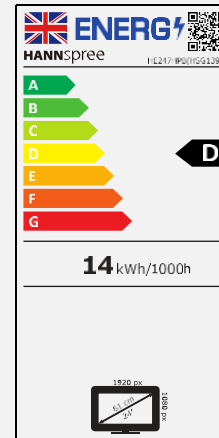

60,45 cm / 23.8"

Part. No.: HE 247 HPB

Größe, Auflösung

23.8" / 16:9
Seitenverhältnis

Full HD
1920 x 1080

Anschlüsse, Lautsprecher

HDMI
VGA

Eingebaute Stereo
Lautsprecher

Bildschirmgröße	60,45cm / 23.8" Diagonale
Panel Typ	LED Backlight ADS Panel (*)
Seitenverhältnis	16:9
Auflösung (H x V)	1920 x 1080 Full HD
Helligkeit	250cd/m ²
Kontrast (Nativ)	1.000:1 (Nativ)
Kontrast (Aktiv)	8.000.000:1 (Aktiv)
Blickwinkel L/R; U/D	178° H / 178° V (CR > 10)
Reaktionszeit	5 msec
Pixelabstand	0,2745 (H) x 0,2745 (V) mm
Displayoberfläche	Blendfrei, Haze-level 25%; Härte 3H
Displayfarben	16.7M Colors
Horizontal Frequenz	30 ~ 83 kHz
Vertical Frequenz	50 ~ 75 Hz
Max. Monitor Frequenz	1920 x 1080 @ 60Hz
Eingang 1	D-Sub (VGA)
Eingang 2	HDMI 1.4
Eingebaute Lautsprecher	Ja, 1W x 2; Kopfhörer Ausgang Hinweis: Bei einer VGA-Verbindung können Sie die Monitorlautsprecher nicht aktivieren
Energieverbrauch	On: 14,4W; Stand-by: 0,4W; Off: 0,2W
Stromquelle	Externes Netzteil DC: 12V – 2.5A Input: AC 100 ~ 240 Volt; 50 ~ 60 Hz
Produktabmessung	538,8 x 149,7 x 408,1 mm (W x D x H)
Verpackungsabmessung	630 x 103 x 440 mm (W x D x H)
Netto / Brutto Gewicht	3,0 Kg / 4,3 Kg
Gehäuse- und Fuß-farbe	Vorne und hinten Schwarz. Fuß: Schwarz

VESA Halterung	Ja, 100 x 100 mm
Monitorfuß	Normal
Neigbar/ Kensington Lock	-5° ~ 15° / Ja
Pivot / Schwenken	Nein / Nein
Bedienelemente	Menu, (+), (-), AUTO, Power
Farbeinstellungen	Warm, Natürlich, Kalt, Benutzerdefiniert
Voreinstellungen	PC, Film, Spiel, ECO Mode
On Screen Display	16 OSD Sprachen
Lieferumfang	Netzteil mit Stromkabel (1,5m); HDMI Kabel (1,5m); Garantiekarte; Schnellstartanleitung
Andere Eigenschaften	Low Blue Light Modus / Flimmerfrei