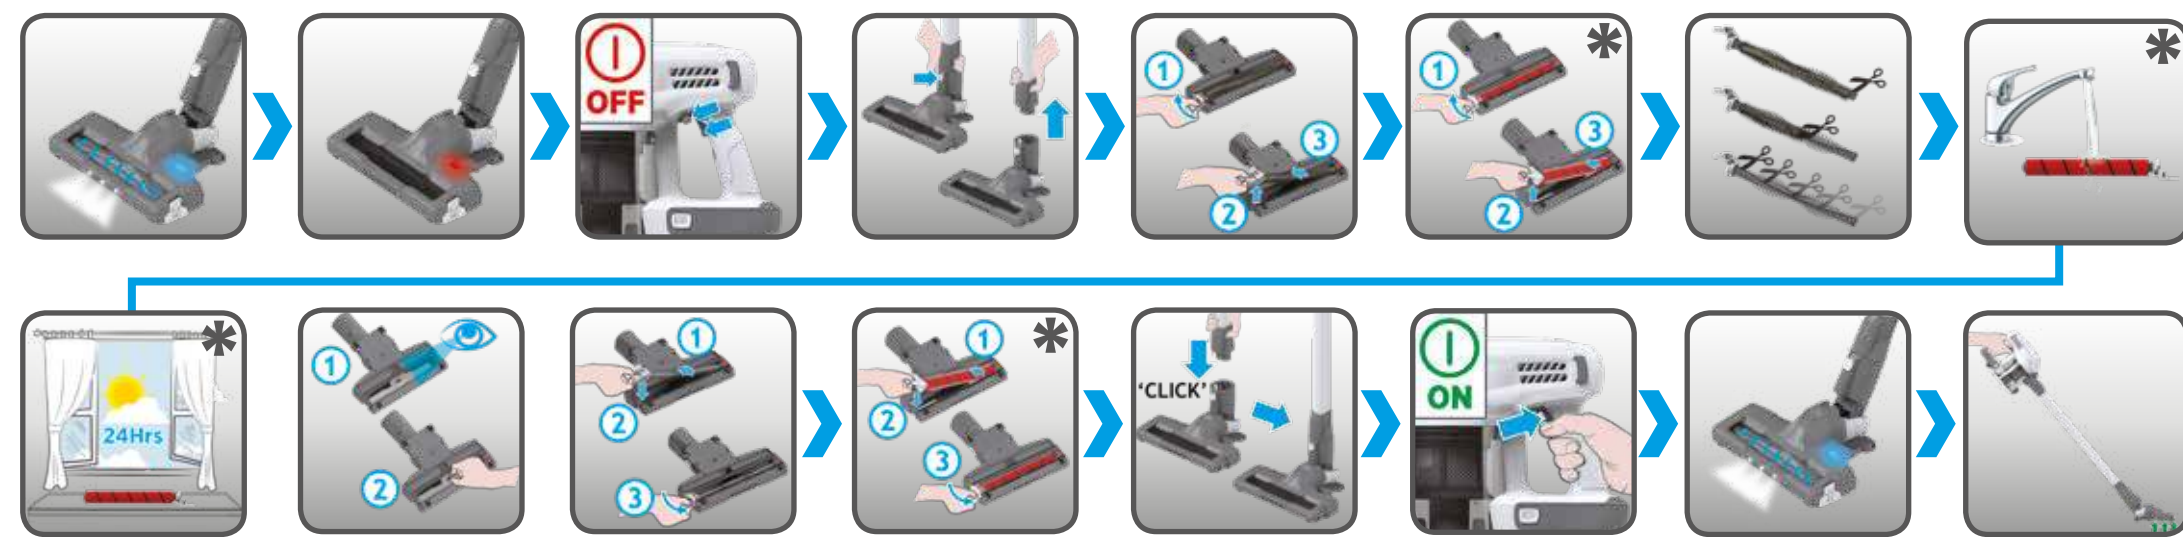

6

* GB - Content may vary according to your model. FR - Le contenu peut varier en fonction de votre modèle. DE - der inhalt kann je nach modell variieren. IT - I contenuti possono variare secondo il modello. NL - inhoud kan variëren volgens uw model. PT - o conteúdo pode variar de acordo com o modelo. ES - el contenido puede variar en base a su modelo. DK - indholdet kan variere i henhold til modellen. NO - innholdet kan variere avhengig av modellen. SE - innehåll kan variera beroende på modell. FI - sisältö saattaa vaihdella mallista riippuen. GR - το περιεχόμενο ενδέχεται να διαφέρει αναλόγα με το μοντέλο. RU - содержимое может меняться в зависимости от модели. PL - zawartość może być inna w zależności od modelu. CZ - obsah může lišit v závislosti na vašem modelu. SI - obsah sa može lišiti v závislosti od modela. TR - içerik modelinize göre farklılık gösterebilir.

BORN INNOVATIVE