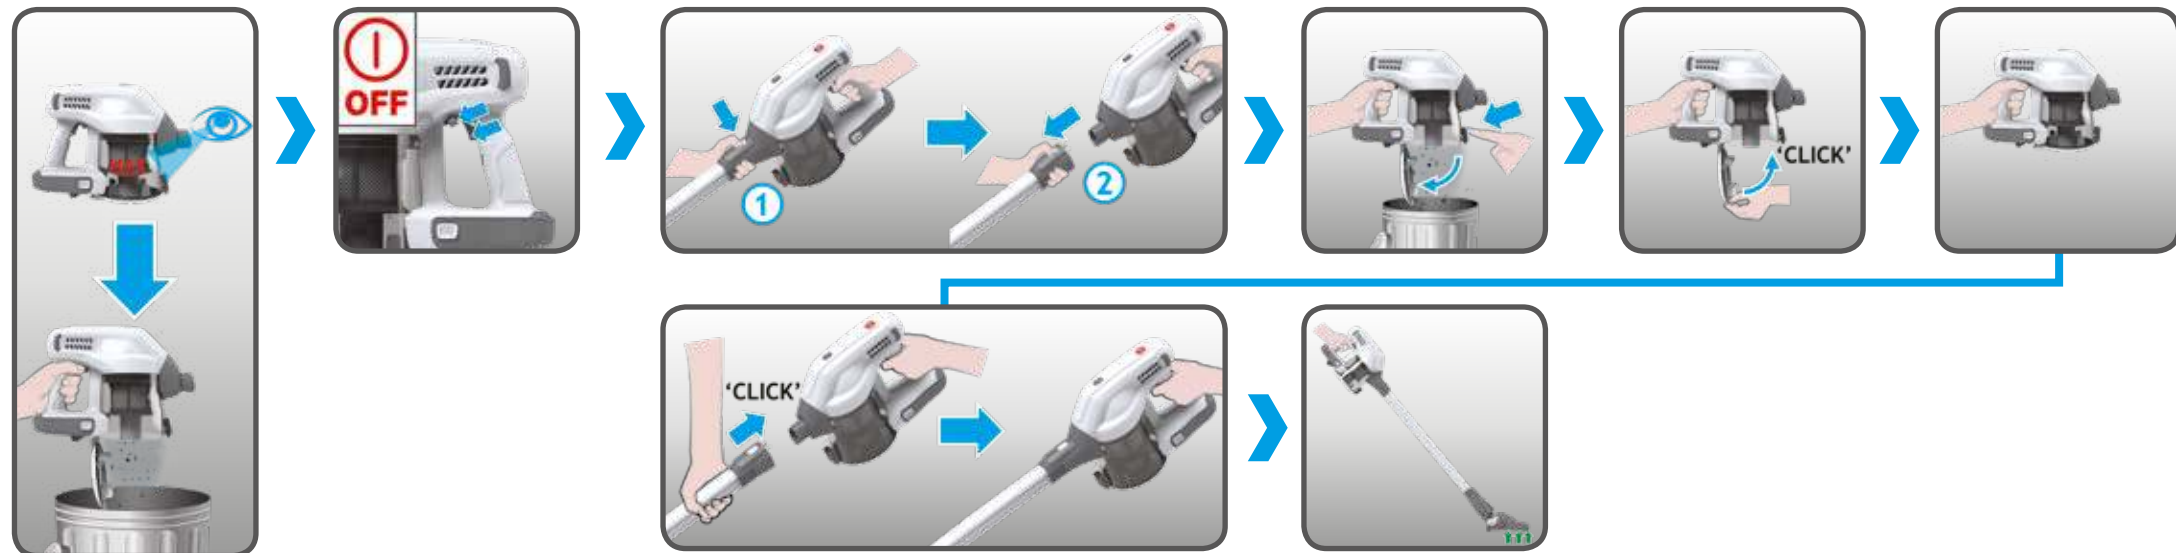

4

5

6

* GB - Content may vary according to your model. FR - Le contenu peut varier en fonction de votre modèle. DE - der inhalt kann je nach modell variieren. IT - I contenuti possono variare secondo il modello. NL - inhoud kan variëren volgens uw model. PT - o conteúdo pode variar de acordo com o modelo. ES - el contenido puede variar en base a su modelo. DK - indholdet kan variere i henhold til modellen. NO - innholdet kan variere avhengig av modellen. SE - innehåll kan variera beroende på modell. FI - sisältö saattaa vaihdella mallista riippuen. GR - το περιεχόμενο ενδέχεται να διαφέρει αναλόγα με το μοντέλο. RU - содержимое может меняться в зависимости от модели. PL - zawartość może być inna w zależności od modelu. CZ - obsah může lišit v závislosti na vašem modelu. SI - obsah sa može lišiti v závislosti od modela. TR - içerik modelinize göre farklılık gösterebilir.

BORN INNOVATIVE

APPLY MANUAL LABEL
HERE

GB User Manual
FR Guide de l'utilisateur
DE Bedienungsanleitung
IT Manuale d'uso
NL Gebruikershandleiding
PT Manual de Instruções
ES Guia del usuario
DK Brugervejledning
NO Bruksanvisning
SE Instruktionsmanual
FI Käyttöohje
GR Οδηγίες Χρήσεως
RU Руководство пользователя

PL Instrukcja Obsługi
CZ Návod k obsluze
SI Navodila Za Uporabo
TR Kullanım Kılavuzu