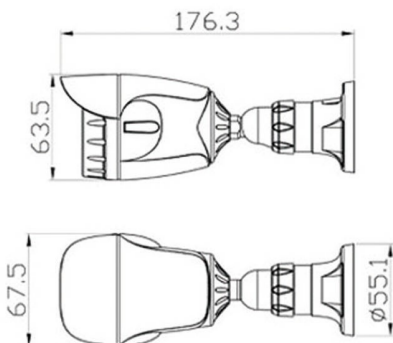

JVS-N3FL-DF-PoE

PoE IP-Kamera 1MP für In- und Outdoor

Beschreibung

- IP-Kamera Auflösung 1280x720, Spritzwassergeschützt nach IP66
- Linse 3.6mm, Winkel 66°, 16-fach digitaler Zoom
- 36 x IR-LEDs, Reichweite bis zu 30 Meter
- Bewegungserkennung, bei Alarm sendet die Kamera ein Bild per E-Mail (ohne einen laufenden PC)
- Zugriff über PC-Software (Windows), iOS & Android Smartphone App (CloudSEE), Webbrowser, Media Player (z.B. VLC Player)
- ONVIF 2.4, kompatibel mit ONVIF Rekorder
- Max. 25 Bilder pro Sekunde (Live-Stream)

Abmessung (mm)

Spezifikation

Anzeige	
Bildsensor	1/4" CMOS
Auflösung	1280 x 720
Auflösung (Megapixel)	1 MP
Kompressionsstandard	H.264(MPEG-4)/JPEG
Framerate (fps)	bis zu 25
Bitrate	88Kbps-2.5Mbps
SNR (dB)	56
Illumination	0 Lux (IR Ein)
Zoom	16 x digitaler Zoom
Objektiv	
Brennweite	3,6mm
Winkel	66°
IR-LEDs	36
IR-Reichweite	bis zu 30M
Funktion	
Bewegungserkennung	Ja
E-Mail-Alarm	Ja
Tag & Nacht	Ja
Aufnahmefunktion	Ja (nur in Verbindung mit NVR, PC oder NAS)
DHCP	Ja
Pan/Tilt (Drehbar)	Nein
Audio Anschluss (Ext. Mic.)	Nein
SD-Karte	Nein
Sichtfeld Ausblendung	4 Zonen
Autom. Belichtungsregelung	Ja
Manueller Bildabgleich	Ja
Autom. Weißabgleich	Ja
Bilddrehung	Ja (90°, 180°, 270°)
Netzwerk	
Ethernet	10M/100M Ethernet, RJ45 port
Protokoll	HTTP.TCP/IP.ICMP.RTSP.UDP.RTCP.SMTP. DHCP.DNS
Stream	3 x Streams
WiFi	Nein
ONVIF	ONVIF 2.4
Benutzer	bis zu 13 Benutzer
Browser	IE, Chrome, Firefox, Safari
Smartphone	iOS & Android
Allgemeines	
Produktabmessung	176 x 68 x 64 mm (LxBxH)
Netto Gewicht (g)	350
Brutto Gewicht (g)	500
Material	Aluminium
Schutzart	IP66
Temperaturbereich	-20°C bis 55°C
Luftfeuchtigkeitsbereich	10%-90%
Spannungsversorgung	DC 12V / 2A
Stromverbrauch	Tag: ≤ 2W Nacht: ≤ 6W