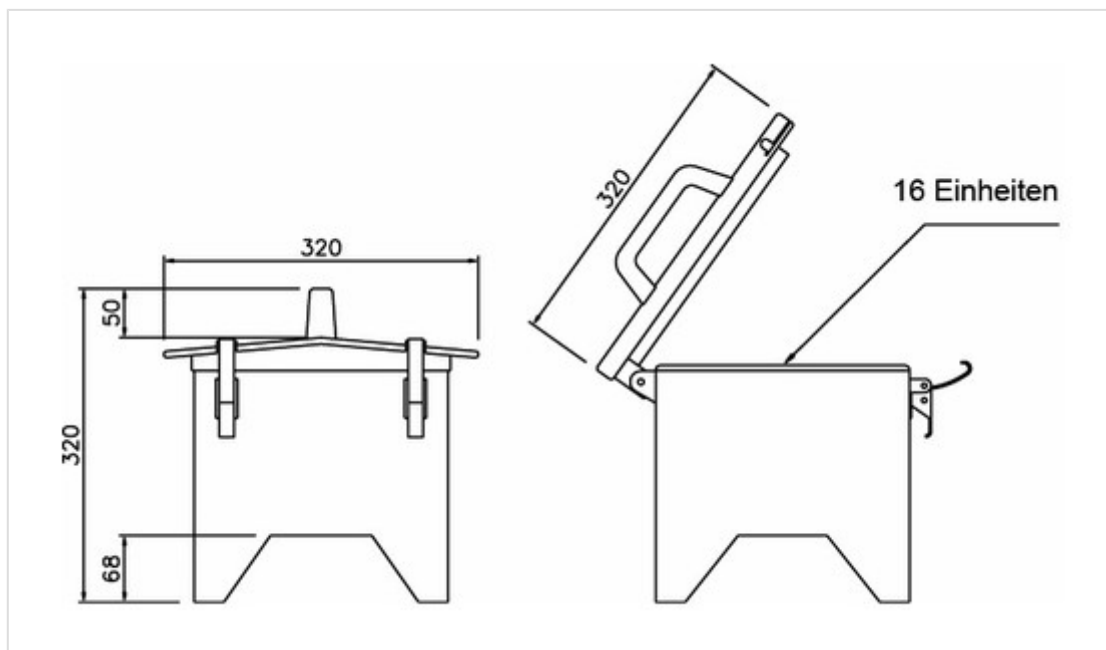

Datenblatt für Artikel 94741386

MERKMALE

ETIM-6.0: CEE-Steckdosen-Kombination (EC000379)

CEE-Steckdose - 16 A	2x16A5p400V
CEE-Steckdose - 32 A	2x32A5p400V
CEE-Steckdose - 63 A	-
CEE-Steckdose - 125A	-
Anzahl der SCHUKO-Steckdosen	4
Sonstige Einbauten und/oder Leerplätze	-
Absicherung	LS-Schalter
FI-Schutzschalter	FI mit IFN 0,03 A (Standard)
Anzahl der Leitungsschutzschalter	5
Werkstoff des Gehäuses	Gummi
Einspeisung/Anschlussmöglichkeit	Zuleitung mit Stecker
Art des Netzanschlusses	CEE 32 A
Kabellänge	2 m
Handhabung	tragbar
Schutzart (IP)	IP54
Militärausführung	-
Farbe	sonstige
Höhe	320 mm
Breite	320 mm
Tiefe	320 mm

BILDER