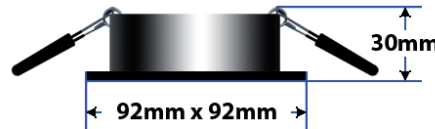

MOK KARDAN

Artikel-Nr. 00600077

Produktbezeichnung:

MOK KARDAN 1x50W GU5,3 12V 45° alu gebürstet

Produktbeschreibung:

Die hochwertig verarbeitete Einbauleuchte MOK KARDAN aus Aluminium ist in 5 Gehäusefarben erhältlich. Der herausziehbare Innenring ermöglicht einen schnellen Leuchtmittelwechsel. Die Leuchte ist bis zu 45° schwenkbar und bis zu 360° drehbar. Im Lieferumfang ist eine GU5,3 12V Fassung mit 25cm Zuleitung enthalten.

Technische Daten

Montageart	Einbau
Technologie	Halogen
Farbe	alu gebürstet, alu poliert
Material	Aluminium
Schutzklasse	III
Schutzart	IP20
Schwenkbar	45°
Drehbar	360°
Gewicht (brutto)	171g
Bestelleinheit	1Stück (Umkarton: 50Stück)

Technische Änderungen und Irrtümer vorbehalten, Seite 1 - V6 10.2020