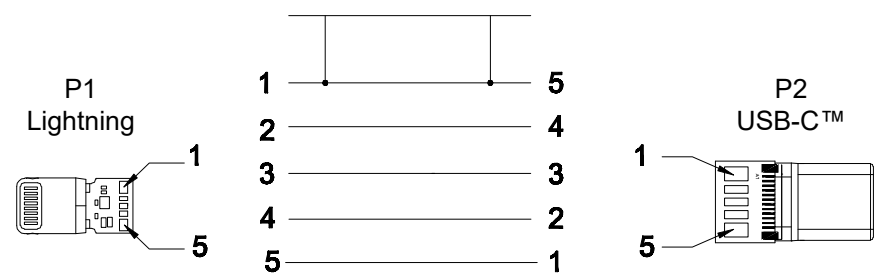

**Aderquerschnitt / Wire cross section**

**Pin-Belegung / Pin assignment**

Artikel-Nr. / Article No.	Länge / Length (L)	Farbe / Color
39428	50 cm	schwarz / black
39444	50 cm	weiß / white
39445	100 cm	schwarz / black
39446	100 cm	weiß / white
39447	200 cm	schwarz / black
39448	200 cm	weiß / white

**Lightning - USB-C™ Lade- und Synchronisationskabel**

- Apple-MFI-Zertifizierung
- unterstützt Apple Schnelllademodus bis 87 W
- beidseitiger Knickschutz

- Anschlüsse: Apple Lightning Stecker  
USB-C™-Stecker

- Max. Datenübertragungsrate: 480 Mbit/s

- Kabeltyp: Rundkabel

- max. Strombelastbarkeit: 1,5 A

- Konformität: RoHS

**Lightning - USB-C™ charging and sync cable**

- Apple MFI certification
- supports Apple quick charge mode up to 87 W
- bend protection on both sides

- Connectors: Apple Lightning plug  
USB-C™ plug

- Max. data transmission rate: 480 Mbit/s

- Cable type: round cable

- max. current capacity: 1.5 A

- Conformity: RoHS

**Änderungen**

Datum	Name	gez.:	Datum	Name
		gez.:	07.12.2020	RS
		gepr.:	07.12.2020	aw
		Norm:		
Änderungen vorbehalten / Subject to change				