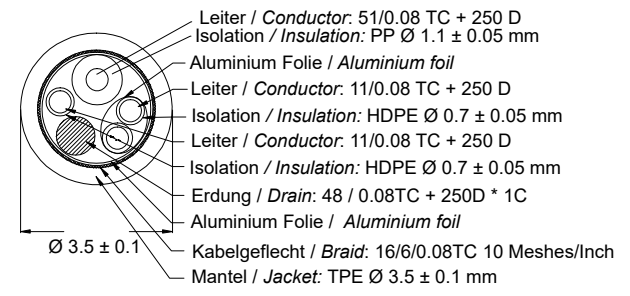

**Aderquerschnitt / Wire cross section**

**Pin-Belegung / Pin assignment**

Artikel-Nr. / Article No.	Länge / Length (L)	Farbe / Color
39428	50 cm	schwarz / black
39444	50 cm	weiß / white
39445	100 cm	schwarz / black
39446	100 cm	weiß / white
39447	200 cm	schwarz / black
39448	200 cm	weiß / white

- Connectors: Apple Lightning plug  
USB-C™ plug

- Max. data transmission rate: 480 Mbit/s

- Cable type: round cable

- max. current capacity: 1.5 A

- Conformity: RoHS

**Änderungen**

Datum	Name	gez.:	Datum	Name
		gez.:	07.12.2020	RS
		gepr.:	07.12.2020	aw
		Norm:		
Änderungen vorbehalten / Subject to change				