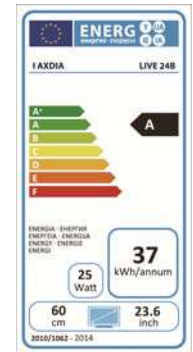

- FULL-HD LED TV
- Eingebauter HD Triple-Tuner (S2/C/T2)
- CI+ Schnittstelle (ready for HD+ & freenet TV Modul)
- Hotel-Modus
- Elektronischer Programmführer (EPG)
- HDMI-Anschluss
- USB-Anschluss
- PC Monitor Funktion
- Energieeffizienzklasse A
- Inklusive freenet TV Modul

TECHNISCHE DATEN

Bildschirmgröße: 60 cm (23.6 Zoll)

Bildschirmformat / -auflösung: 16:9 / 1.920 x 1.080

Helligkeit / Kontrast: 180 cd/m² / 1000:1

Reaktionszeit: 9 ms

Farben: 16.7 Mio.

DVB-S Standard: MPEG-2 / MPEG-4 H.264