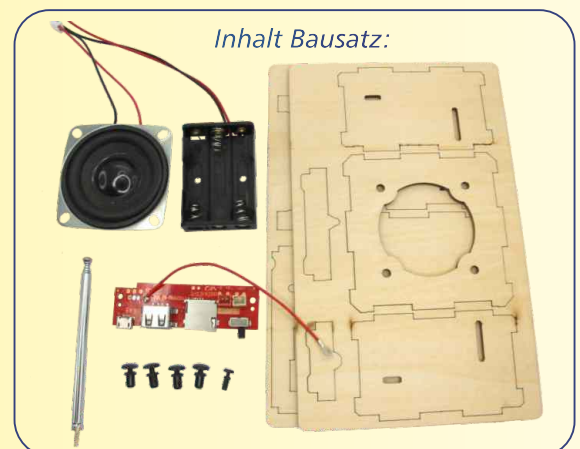

Notwendige Herstellerangaben / EU- Verantwortlicher:

SOL-EXPERT group / Inh. Christian Repky, Mehlistraße 19, 88255 Baidt, Deutschland

info@sol-expert-group.de - Tel.: +49 7502 941150

<https://www.sol-expert-group.de/Kontakt: :7.html>