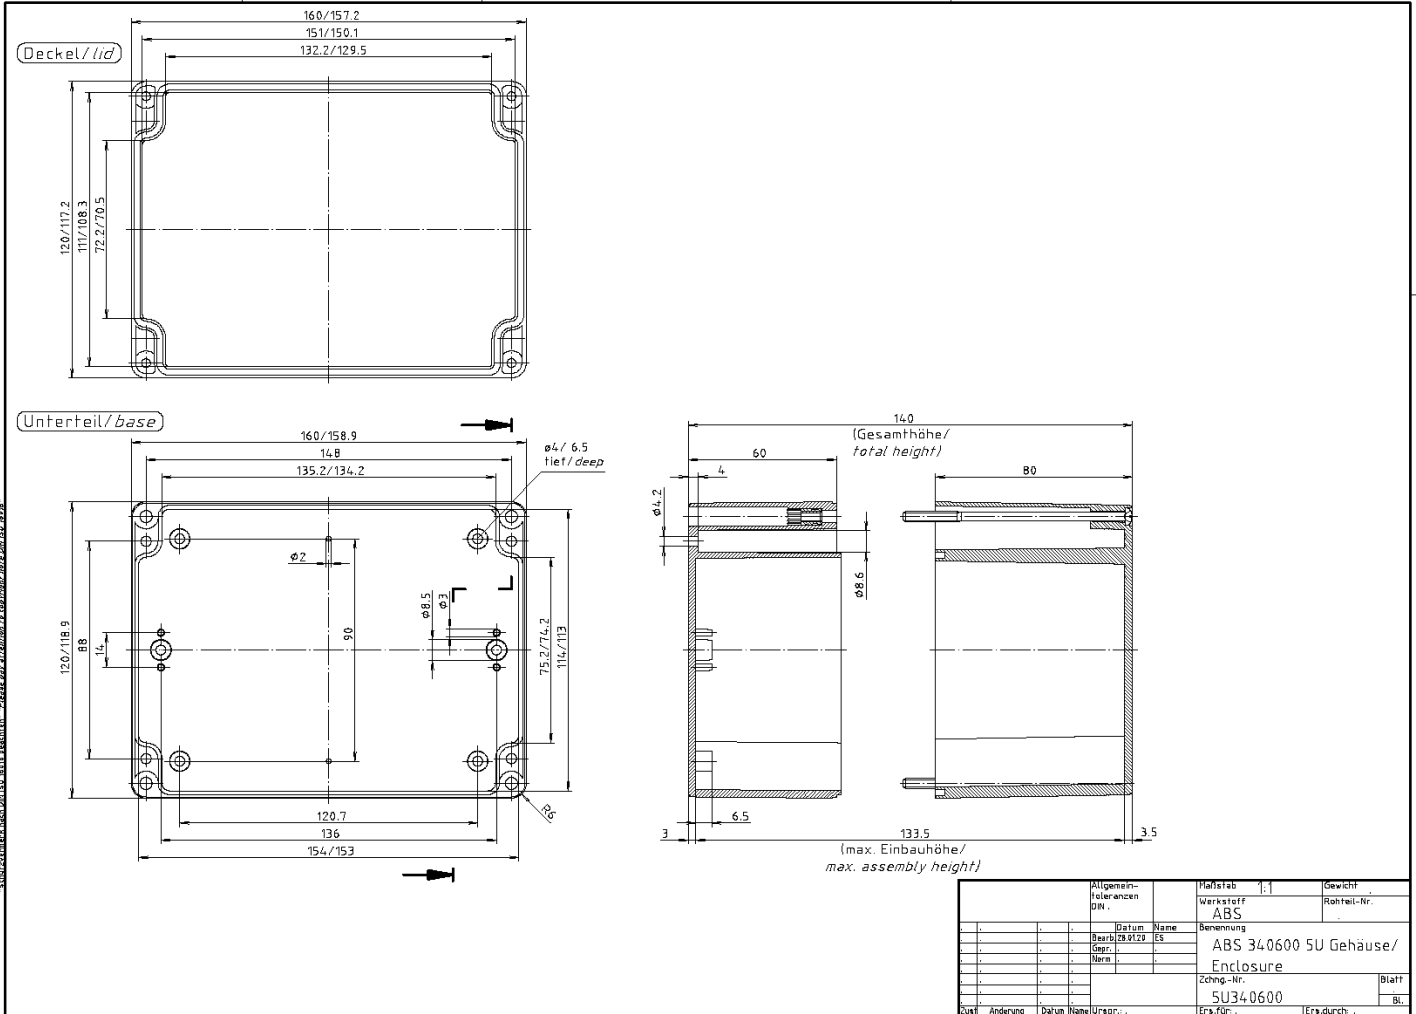

Best.Nr. 460511

EIGENSCHAFTEN:

- **Werkstoff:** ABS
- **Farbe:** Lichtgrau
- **Dichtung:** eingezogen
- **IP-Schutz:** IP65/66
- **Lieferumfang:** inkl. Schrauben

ATTRIBUTES:

- material:** ABS
- colour:** light grey
- seal:** factory-assembled
- IP-Protection:** IP65/66
- scope of delivery:** incl. screws