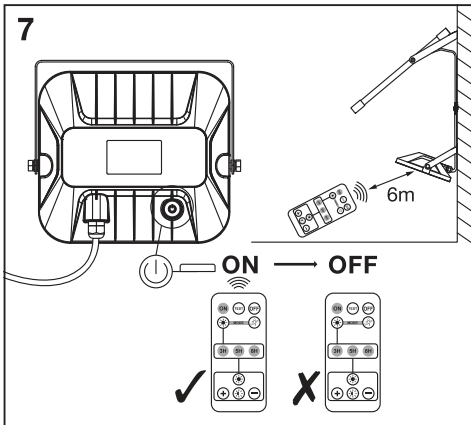

# ENDURA® FLOOD SPLIT

	EAN	W	lm light source	lm output	K	°(°C)	Vdc	IP	▽ (°)	
<b>ENDURA FL SPLIT SOL SEN 10W 840 RC</b>	4099854429415	10	1450	1400	4000	-20...+40	4.2	65	120 x 60	10000
<b>ENDURA FL SPLIT SOL SEN 30W 840 RC</b>	4099854429439	30	4550	4500	4000	-20...+40	6.4	65	120 x 60	10000