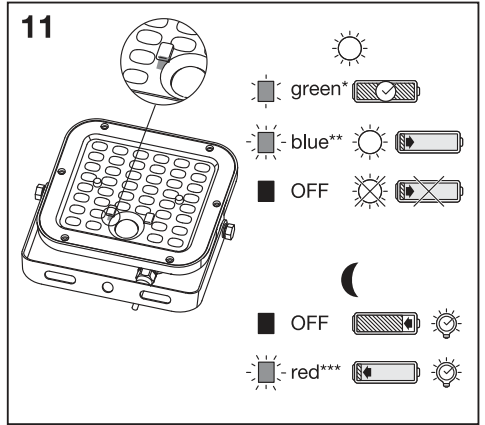

* ☐ grūn ☐ vert ☐ verde ☐ verde ☐ verde ☐ πράσινο ☐ groen ☐ grön ☐ vihreä ☐ grønn ☐ grøn ☐ zelená ☐ зелёный ☐ zöhd ☐ zielony ☐ zelená ☐ zelena ☐ yeşil ☐ zelena ☐ verde ☐ Зелено ☐ roheline ☐ žalias ☐ zaiš ☐ zelena ☐ зелёний ☐ жасыл

** ☐ blau ☐ bleu ☐ blu ☐ azul ☐ azul ☐ μπλε ☐ blauw ☐ blá ☐ sininen ☐ blá ☐ blá ☐ modrá ☐ синий ☐ kék ☐ niebieski ☐ modrá ☐ modra ☐ mavi ☐ plava ☐ albastru ☐ син ☐ sinine ☐ mėlyna ☐ žils ☐ plava ☐ синий ☐ kek

*** ☐ rot ☐ rouge ☐ rosso ☐ rojo ☐ vermelho ☐ κόκκινο ☐ rood ☐ ród ☐ punainen ☐ rod ☐ rod ☐ červená ☐ красный ☐ piros ☐ czerwony ☐ červená ☐ rdeča ☐ kırmızı ☐ crvena ☐ roşu ☐ Червено ☐ punane ☐ raudonas ☐ sarkans ☐ crvena ☐ червоний ☐ қызыл