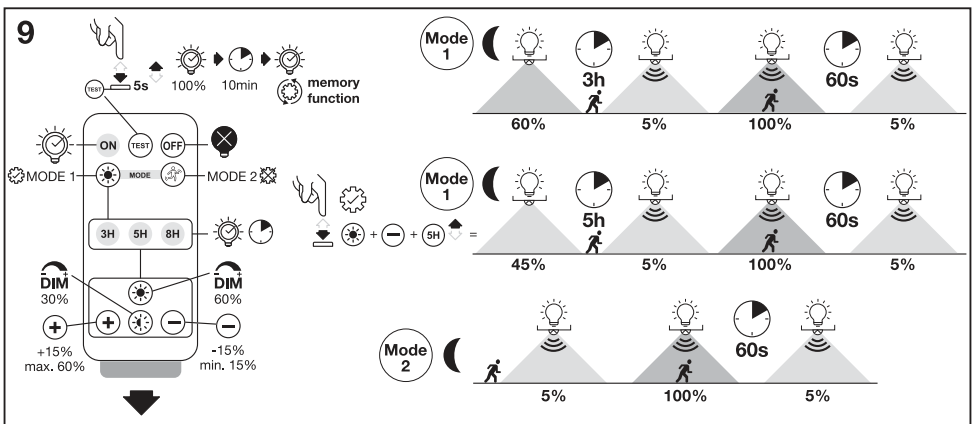

# ENDURA® FLOOD SPLIT

	EAN	W	lm light source	lm output	K	°(°C)	Vdc	IP	▽ (°)	
<b>ENDURA FL SPLIT SOL SEN 10W 840 RC</b>	4099854429415	10	1450	1400	4000	-20...+40	4.2	65	120 x 60	10000
<b>ENDURA FL SPLIT SOL SEN 30W 840 RC</b>	4099854429439	30	4550	4500	4000	-20...+40	6.4	65	120 x 60	10000