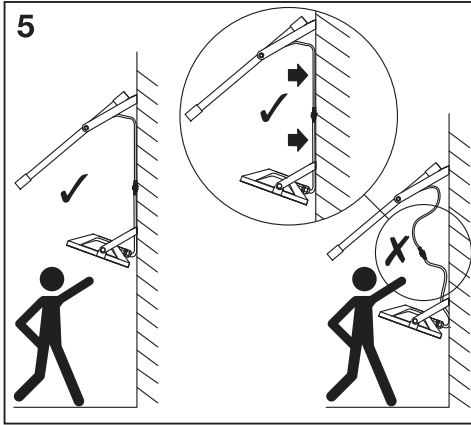

# ENDURA® FLOOD SPLIT

	EAN	W	lm light source	lm output	K	°(°C)	Vdc	IP	▽ (°)	
<b>ENDURA FL SPLIT SOL SEN 10W 840 RC</b>	4099854429415	10	1450	1400	4000	-20...+40	4.2	65	120 x 60	10000
<b>ENDURA FL SPLIT SOL SEN 30W 840 RC</b>	4099854429439	30	4550	4500	4000	-20...+40	6.4	65	120 x 60	10000