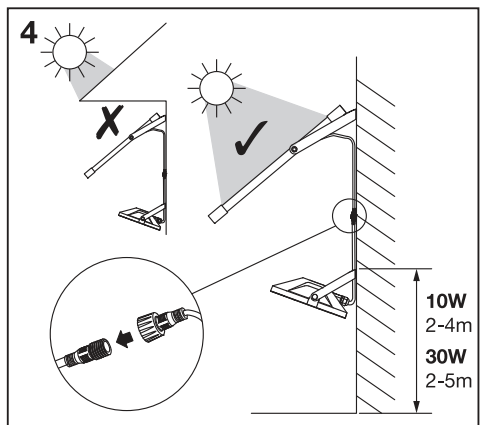

# ENDURA® FLOOD SPLIT

	EAN	W	lm light source	lm output	K	°(°C)	Vdc	IP	▽ (°)	
<b>ENDURA FL SPLIT SOL SEN 10W 840 RC</b>	4099854429415	10	1450	1400	4000	-20...+40	4.2	65	120 x 60	10000
<b>ENDURA FL SPLIT SOL SEN 30W 840 RC</b>	4099854429439	30	4550	4500	4000	-20...+40	6.4	65	120 x 60	10000