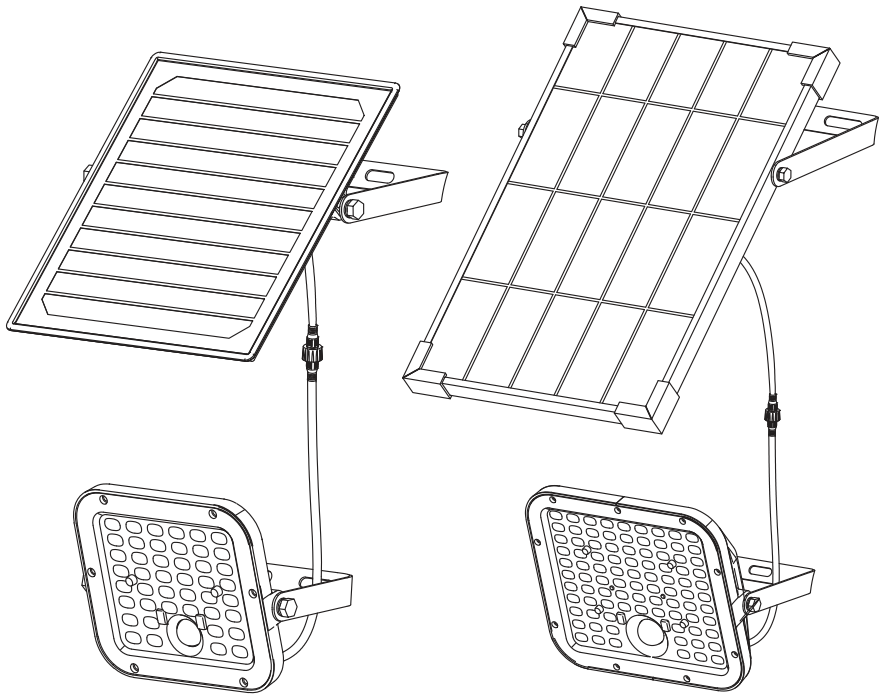

# ENDURA® FLOOD SPLIT

	EAN	W	lm light source	lm output	K	°(°C)	Vdc	IP	▽ (°)	
<b>ENDURA FL SPLIT SOL SEN 10W 840 RC</b>	4099854429415	10	1450	1400	4000	-20...+40	4.2	65	120 x 60	10000
<b>ENDURA FL SPLIT SOL SEN 30W 840 RC</b>	4099854429439	30	4550	4500	4000	-20...+40	6.4	65	120 x 60	10000