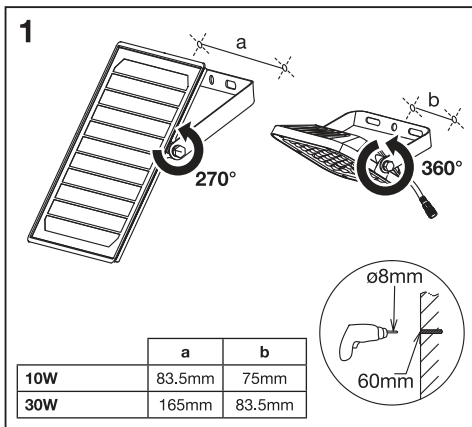

# ENDURA® FLOOD SPLIT

	EAN	W	lm light source	lm output	K	°(°C)	Vdc	IP	▽ (°)	
<b>ENDURA FL SPLIT SOL SEN 10W 840 RC</b>	4099854429415	10	1450	1400	4000	-20...+40	4.2	65	120 x 60	10000
<b>ENDURA FL SPLIT SOL SEN 30W 840 RC</b>	4099854429439	30	4550	4500	4000	-20...+40	6.4	65	120 x 60	10000