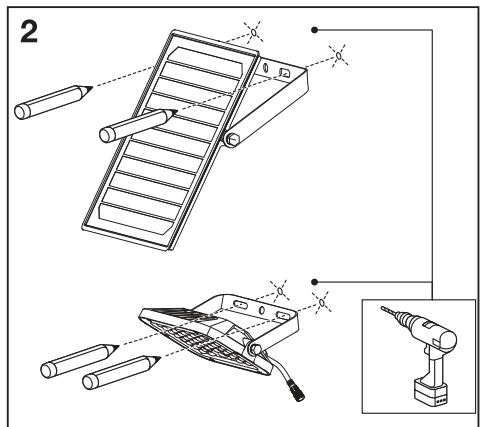

# ENDURA® FLOOD SPLIT

	EAN	W	lm light source	lm output	K	°(°C)	Vdc	IP	▽ (°)	
<b>ENDURA FL SPLIT SOL SEN 10W 840 RC</b>	4099854429415	10	1450	1400	4000	-20...+40	4.2	65	120 x 60	10000
<b>ENDURA FL SPLIT SOL SEN 30W 840 RC</b>	4099854429439	30	4550	4500	4000	-20...+40	6.4	65	120 x 60	10000