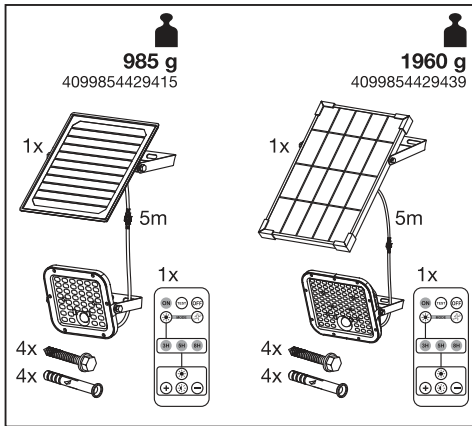

# ENDURA® FLOOD SPLIT

	EAN	W	lm light source	lm output	K	°(°C)	Vdc	IP	▽ (°)	
<b>ENDURA FL SPLIT SOL SEN 10W 840 RC</b>	4099854429415	10	1450	1400	4000	-20...+40	4.2	65	120 x 60	10000
<b>ENDURA FL SPLIT SOL SEN 30W 840 RC</b>	4099854429439	30	4550	4500	4000	-20...+40	6.4	65	120 x 60	10000