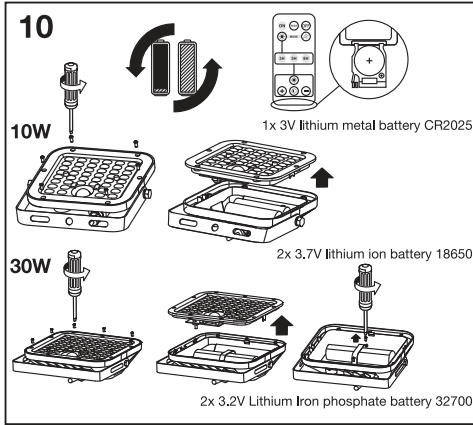

* ☐ grūn ☐ vert ☐ verde ☐ verde ☐ verde ☐ πράσινο ☐ groen ☐ grön ☐ vihreä ☐ grønn ☐ grøn ☐ zelená ☐ зелёный ☐ zöhd ☐ zielony ☐ zelená ☐ zelena ☐ yeşil ☐ zelena ☐ verde ☐ Зелено ☐ roheline ☐ žalias ☐ zaiš ☐ zelena ☐ зелёний ☐ жасыл

** ☐ blau ☐ bleu ☐ blu ☐ azul ☐ azul ☐ μπλε ☐ blauw ☐ blá ☐ sininen ☐ blá ☐ blá ☐ modrá ☐ синий ☐ kék ☐ niebieski ☐ modrá ☐ modra ☐ mavi ☐ plava ☐ albastru ☐ син ☐ sinine ☐ mėlyna ☐ žils ☐ plava ☐ синий ☐ kek

*** ☐ rot ☐ rouge ☐ rosso ☐ rojo ☐ vermelho ☐ κόκκινο ☐ rood ☐ ród ☐ punainen ☐ rod ☐ rod ☐ červená ☐ красный ☐ piros ☐ czerwony ☐ červená ☐ rdeča ☐ kırmızı ☐ crvena ☐ roşu ☐ Червено ☐ punane ☐ raudonas ☐ sarkans ☐ crvena ☐ червоний ☐ қызыл