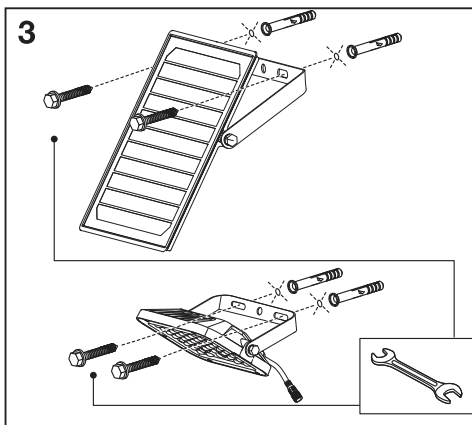

# ENDURA® FLOOD SPLIT

	EAN	W	lm light source	lm output	K	°(°C)	Vdc	IP	▽ (°)	
<b>ENDURA FL SPLIT SOL SEN 10W 840 RC</b>	4099854429415	10	1450	1400	4000	-20...+40	4.2	65	120 x 60	10000
<b>ENDURA FL SPLIT SOL SEN 30W 840 RC</b>	4099854429439	30	4550	4500	4000	-20...+40	6.4	65	120 x 60	10000