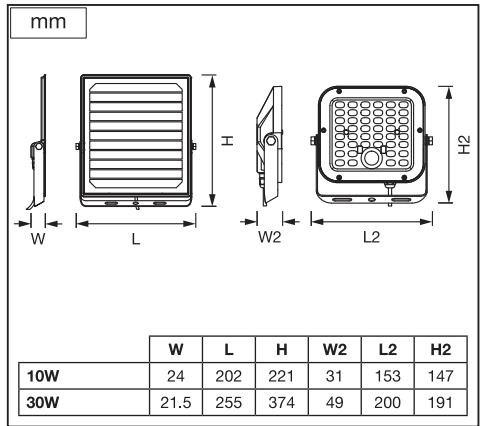

# ENDURA® FLOOD SPLIT

	EAN	W	lm light source	lm output	K	°(°C)	Vdc	IP	▽ (°)	
<b>ENDURA FL SPLIT SOL SEN 10W 840 RC</b>	4099854429415	10	1450	1400	4000	-20...+40	4.2	65	120 x 60	10000
<b>ENDURA FL SPLIT SOL SEN 30W 840 RC</b>	4099854429439	30	4550	4500	4000	-20...+40	6.4	65	120 x 60	10000