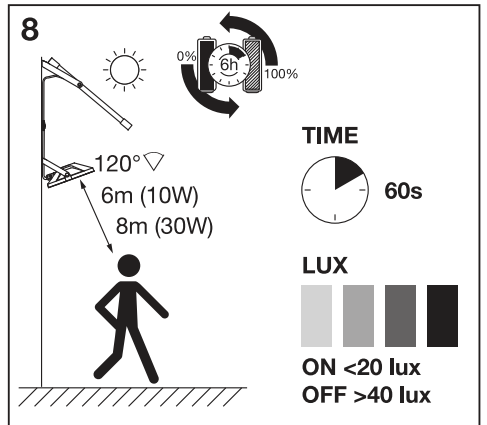

# ENDURA® FLOOD SPLIT

	EAN	W	lm light source	lm output	K	°(°C)	Vdc	IP	▽ (°)	
<b>ENDURA FL SPLIT SOL SEN 10W 840 RC</b>	4099854429415	10	1450	1400	4000	-20...+40	4.2	65	120 x 60	10000
<b>ENDURA FL SPLIT SOL SEN 30W 840 RC</b>	4099854429439	30	4550	4500	4000	-20...+40	6.4	65	120 x 60	10000