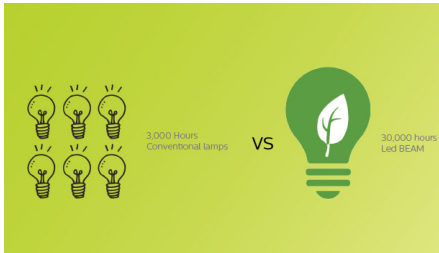

Die leistungsstarke LED-Lichtquelle erzeugt satte, lebendige Farben und hat eine Lebensdauer von bis zu 30.000 Stunden. Sie müssen sie also nie ersetzen – bei 4 Stunden Nutzung pro Tag hält sie 20 Jahre! Darüber hinaus ist der Stromverbrauch wesentlich niedriger als bei einem herkömmlichen Projektor mit Lampe. Großer Bildschirm für ein beeindruckendes Erlebnis mit einem umweltfreundlichen Gerät!