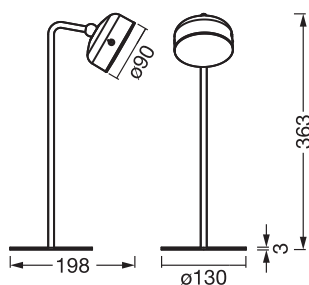

TECHNISCHE DATEN

Elektrische Daten

Nennleistung	1,80 W
Nennspannung	5 V
Oberschwingungsgehalt	< 70 %
Schutzklasse	III
Betriebsart	Batterie

Photometrische Daten

Lichtstrom	100 lm
Lichtausbeute	60 lm/W
Farbtemperatur	3000 K
Lichtfarbe (Bezeichnung)	Warm weiß
Farbwiedergabeindex Ra	> 80
Standardabweichung des Farbabgleichs	6 sdc _m
Photobiologische Risikogruppe gemäß EN62778	RG0
Ausstrahlungswinkel	114 °

Maße & Gewicht

Länge	130,00 mm
Breite	198,00 mm
Höhe	363,00 mm
Produktgewicht	700,00 g

DECOR HELPER GADGET 830
USB

Materialien & Farben

Produktfarbe	Schwarz
Gehäusefarbe	Schwarz
Gehäusematerial	Plastik

Material Abdeckung	Polycarbonat (PC)
Glühdrahtprüfung nach IEC 60695-2-12	650 °C