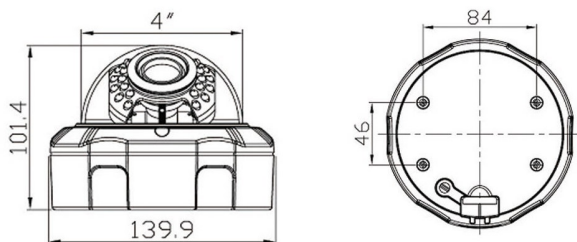

## Beschreibung

- HD-Dome IP-Kamera, Spritzwassergeschützt nach IP66.
- Linse 4mm, Winkel 65°, 16-fach digitaler Zoom
- 30 x IR-LED, Nachtsichterkennung bis zu 20 Meter
- Bewegungserkennung, bei Alarm sendet die Kamera ein Bild per E-Mail (ohne einen laufenden PC)
- Zugriff über PC-Software (Windows), iOS & Android Smartphone App (CloudSEE), Webbrowser, Media Player (z.B. VLC Player)
- ONVIF 2.4, kompatibel mit ONVIF Rekorder.

## Abmessung (mm)

## Spezifikation

Anzeige	
Bildsensor	1/4" CMOS
Auflösung	1280 x 720
Auflösung (Megapixel)	1 MP
Kompressionsstandard	H.264(MPEG-4)/JPEG
Framerate (fps)	bis zu 25
Bitrate	88Kbps-2.5Mbps
SNR (dB)	54
Illumination	0 Lux (IR Ein)
Zoom	16 x digitaler Zoom
Objektiv	
Brennweite	4mm
Winkel	65°
IR-LEDs	30
IR-Reichweite	bis zu 20M
Funktion	
Bewegungserkennung	Ja
E-Mail-Alarm	Ja
Tag & Nacht	Ja
Aufnahmefunktion	Ja (nur in Verbindung mit NVR, PC oder NAS)
DHCP	Ja
Pan/Tilt (Drehbar)	Manuell
Audio Anschluss (Ext. Mic.)	Ja
Audio Codec	PCM, G711A, G711 U, G726, ADPCM
SD-Karte	Nein
Sichtfeld Ausblendung	4 Zonen
Autom. Belichtungsregelung	Ja
Manueller Bildabgleich	Ja
Autom. Weißabgleich	Ja
Bilddrehung	Ja (90°, 180°, 270°)
Netzwerk	
Ethernet	10M/100M Ethernet, RJ45 port
Protokoll	HTTP.TCP/IP.ICMP.RTSP.UDP.RTCP.SMTP. DHCP.DNS
Stream	3 x Streams
WiFi	Nein
ONVIF	ONVIF 2.4
Benutzer	bis zu 13 Benutzer
Browser	IE, Chrome, Firefox, Safari
Smartphone	iOS & Android
Allgemeines	
Produktabmessung	140 x 102 mm (BxH)
Netto Gewicht (g)	900
Brutto Gewicht (g)	1100
Material	Aluminium
Schutzart	IP66
Temperaturbereich	-20°C bis 55°C
Luftfeuchtigkeitsbereich	10%-90%
Spannungsversorgung	DC 12V / 2A
Stromverbrauch	Tag: ≤ 3W Nacht: ≤ 6W