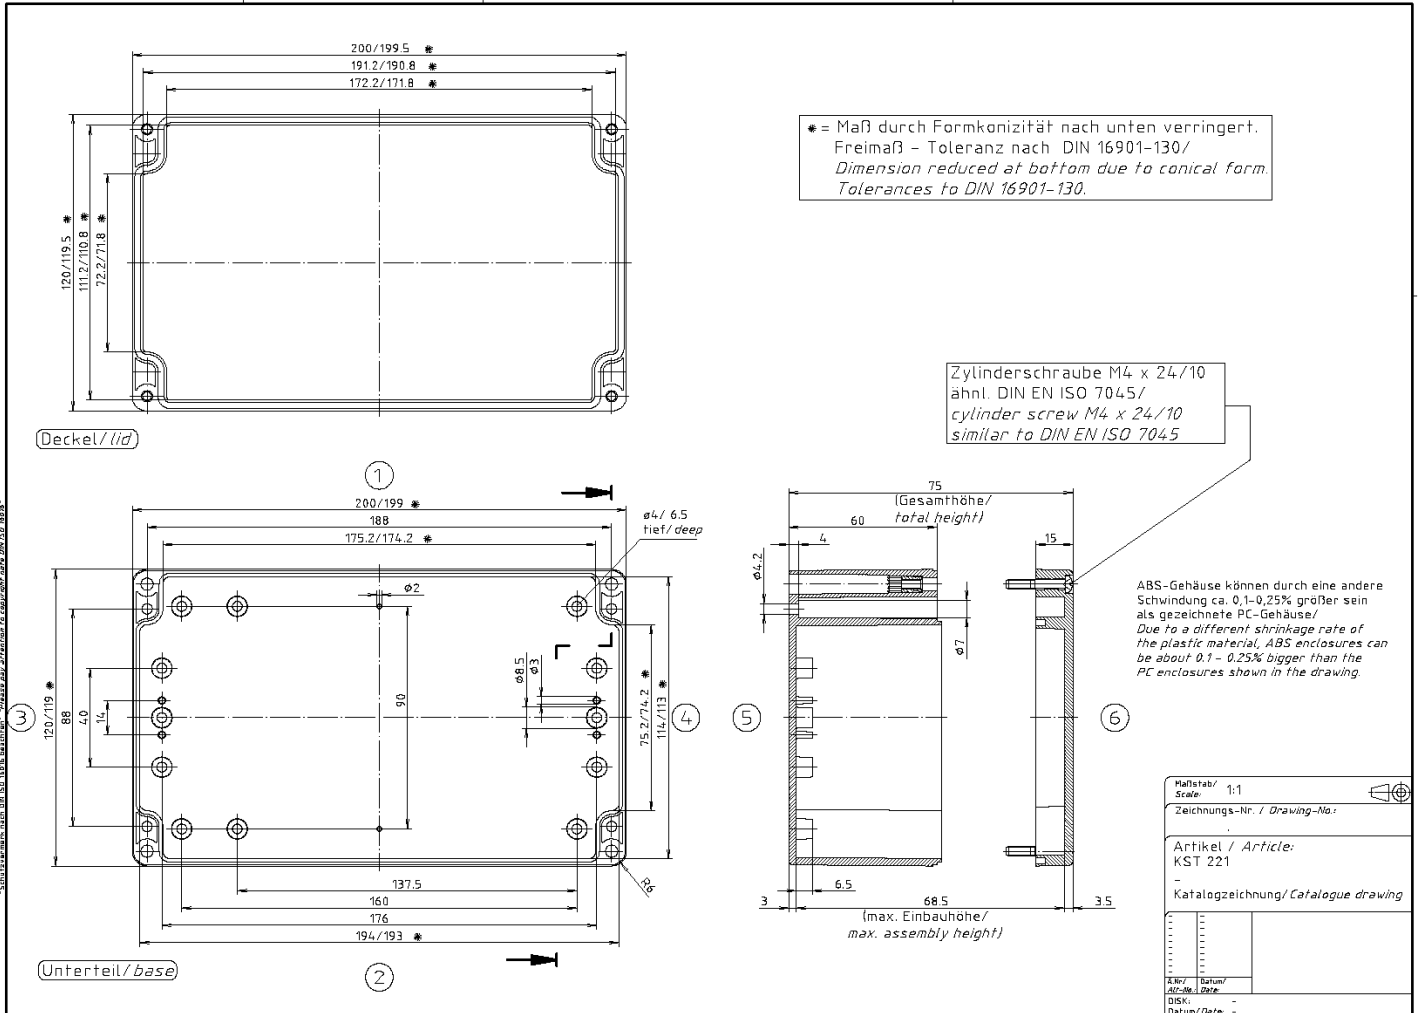

Best.Nr. 460652

EIGENSCHAFTEN:

- Werkstoff: ABS
- Farbe: Schiefergrau
- Dichtung: eingezogen
- IP-Schutz: IP66
- Lieferumfang: inkl. Schrauben

ATTRIBUTES:

- material: ABS
- colour: slate grey
- seal: factory-assembled
- IP-Protection: IP66
- scope of delivery: incl. screws