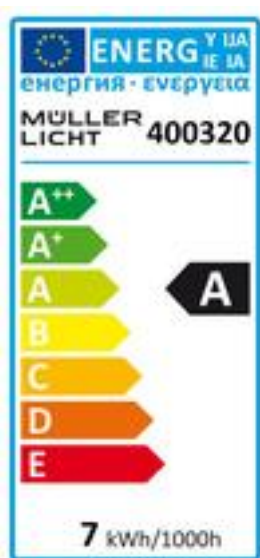

DATENBLATT

Erstellungsdatum: 30. Jul 2020 12:32
Seite 2

MÜLLER LICHT

MÜLLER-LICHT International GmbH
Goebelstraße 61/63 – 28865 Lilienthal – Tel/Phone: +49-4298-93700 – Fax: +49-4298-9370555

Unsere eingetragenen Marken:
MÜLLER
LICHT **Starlicht**

Technische Details

Artikel-Nr. **400320**
Warengruppe: **LED-Filament/Birnenform/Gold**
Bezeichnung **6.5W (35W) 220-240V E27 400lm 2000K DIM Retro-LED HD**

EEK-Label