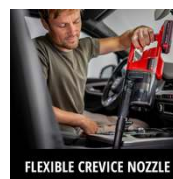

Logistische Daten

- Produktgewicht (kg)	1.05
- Bruttogewicht (kg)	3.55
- Maße Einzelverpackung	245 x 176 x 775 mm
- Stück pro Exportkarton	1 STK
- Bruttogewicht Exportkarton	3.55 kg
- Containermengen (20"/40"/40"HC)	893 | 1832 | 1974